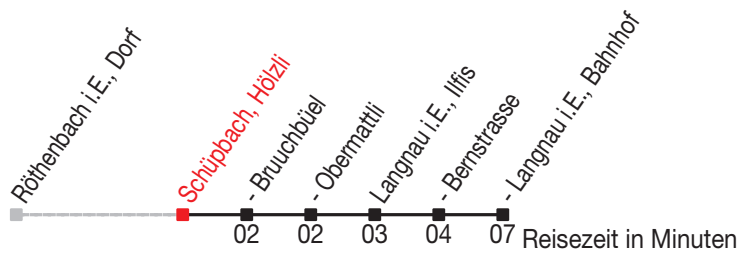

# Abfahrtszeiten ab: Schüpbach, Hölzli

Gültig von 11.12.2011 bis 08.12.2012

## 271

Richtung: Langnau i.E., Bahnhof

Sonntagsfahrplan: 1. und 2. Januar, Karfreitag, Ostermontag, Auffahrt, Pfingstmontag, 1. August, 25. und 26. Dezember

Montag - Freitag		Samstag		Sonntag	
5		5		5	
6		6		6	
7		7		7	
8		8		8	
9	22	9		9	
10		10		10	
11		11		11	
12		12		12	
13		13		13	
14		14		14	
15	22	15		15	
16		16		16	
17		17		17	
18		18		18	
19		19		19	
20	22	20		20	
21		21		21	
22	37	22	37	22	37