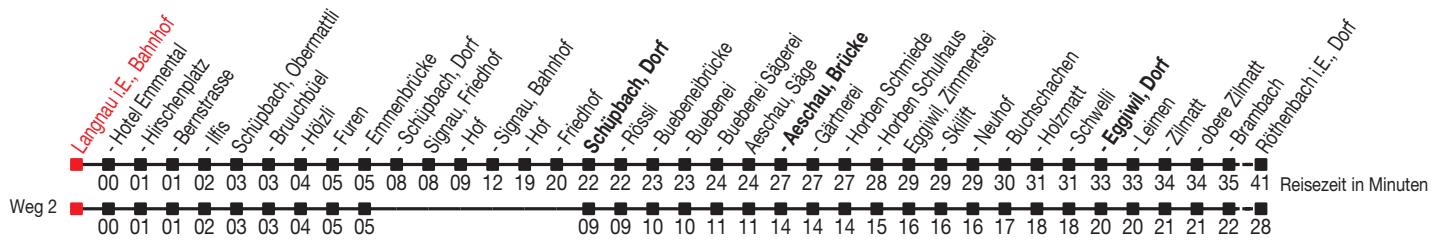

Abfahrtszeiten ab: Langnau i.E., Bahnhof

Gültig von 11.12.2011 bis 08.12.2012

271

Richtung: Röthenbach i.E., Dorf

Sonntagsfahrplan: 1. und 2. Januar, Karfreitag, Ostermontag, Auffahrt, Pfingstmontag, 1. August, 25. und 26. Dezember

Montag - Freitag		Samstag		Sonntag	
5	12 ^A 29	5		5	
6		6	12 ^A	6	12 ^A
7		7		7	
8		8		8	
9		9		9	
10	59	10		10	
11		11		11	
12		12		12	
13		13		13	
14		14		14	
15	59	15		15	
16		16		16	
17		17		17	
18		18		18	
19		19		19	
20		20		20	
21		21		21	
22		22		22	