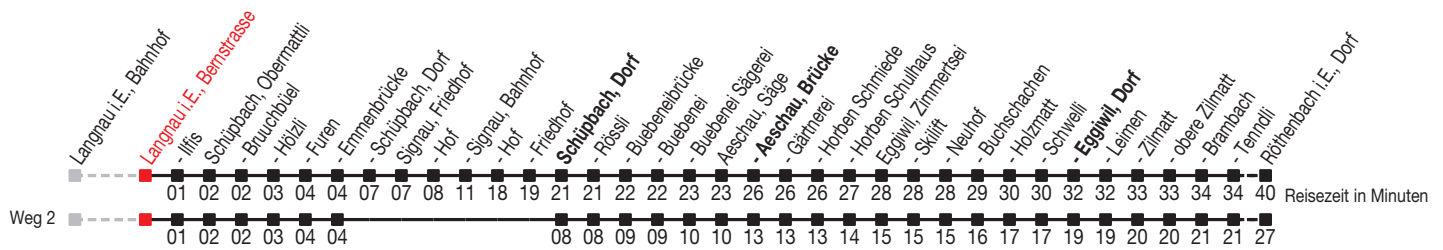

Abfahrtszeiten ab: Langnau i.E., Bernstrasse

Gültig von 11.12.2011 bis 08.12.2012

271

Richtung: Röthenbach i.E., Dorf

Sonntagsfahrplan: 1. und 2. Januar, Karfreitag, Ostermontag, Auffahrt, Pfingstmontag, 1. August, 25. und 26. Dezember

Montag - Freitag		Samstag		Sonntag	
5	13 ^A 30	5		5	
6		6	13 ^A	6	13 ^A
7		7		7	
8		8		8	
9		9		9	
10		10		10	
11	00	11		11	
12		12		12	
13		13		13	
14		14		14	
15		15		15	
16	00	16		16	
17		17		17	
18		18		18	
19		19		19	
20		20		20	
21		21		21	
22		22		22	