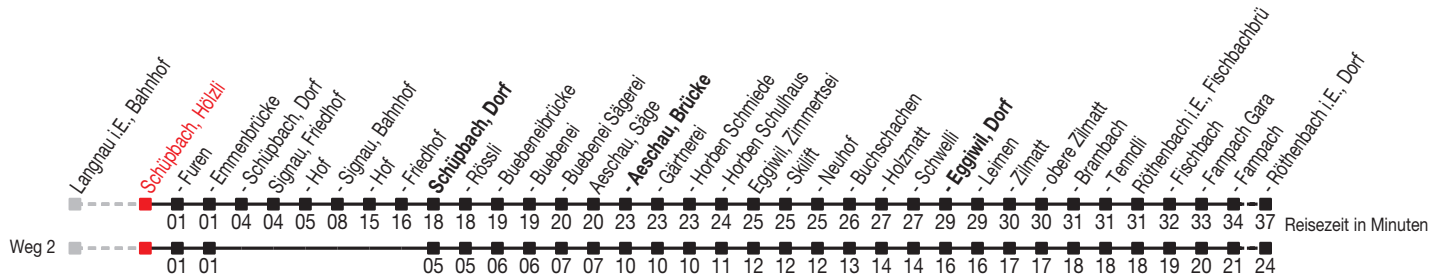

Abfahrtszeiten ab: Schüpbach, Hölzli

Gültig von 11.12.2011 bis 08.12.2012

271

Richtung: Röthenbach i.E., Dorf

Sonntagsfahrplan: 1. und 2. Januar, Karfreitag, Ostermontag, Auffahrt, Pfingstmontag, 1. August, 25. und 26. Dezember

Montag - Freitag	
5	16 ^A 33
6	
7	
8	
9	
10	
11	03
12	
13	
14	
15	
16	03
17	
18	
19	
20	
21	
22	

Samstag	
5	
6	16 ^A
7	
8	
9	
10	
11	
12	
13	
14	
15	
16	
17	
18	
19	
20	
21	
22	

Sonntag	
5	
6	16 ^A
7	
8	
9	
10	
11	
12	
13	
14	
15	
16	
17	
18	
19	
20	
21	
22	