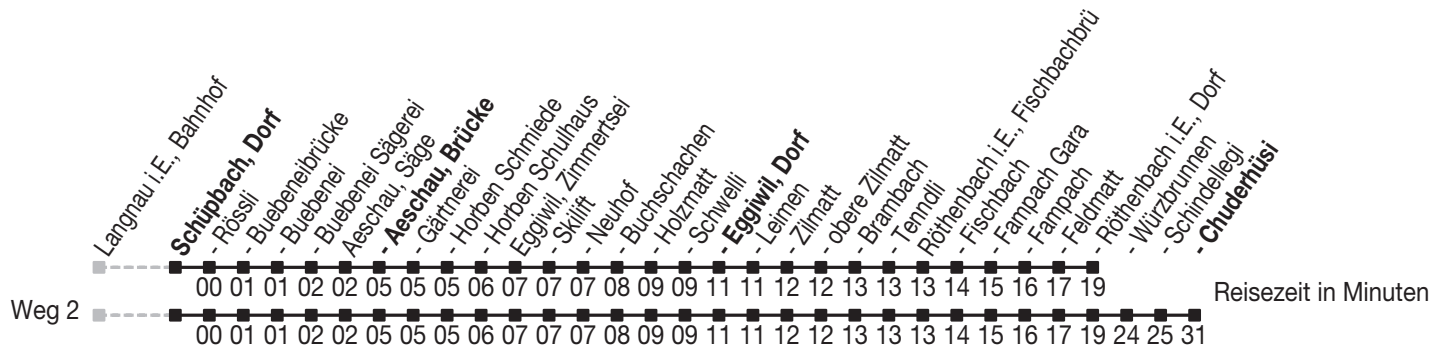

Abfahrtszeiten ab: Schüpbach, Dorf

Gültig von 11.12.2011 bis 08.12.2012

271

Richtung: Röthenbach i.E., Dorf

Sonntagsfahrplan: 1. und 2. Januar, Karfreitag, Ostermontag, Auffahrt, Pfingstmontag, 1. August, 25. und 26. Dezember

Montag - Freitag			Samstag		Sonntag	
5	21	51	5		5	
6	21	51	6	21	6	21
7	21		7	21	7	51
8	21		8	21	8	
9	21		9	21	9	51 ^B 51 ^C _A
10	21		10	21	10	
11	21	51	11	21	11	51
12	21	51	12	21	12	
13	21		13	21	13	51 ^B 51 ^C _A
14	21		14	21	14	
15	21		15	21	15	51
16	21	51	16	21	16	
17	21	51	17	21	17	21
18	21	51	18	51	18	21
19	21		19		19	21
20	21		20	21	20	21
21	51		21	51	21	51
22			22		22	