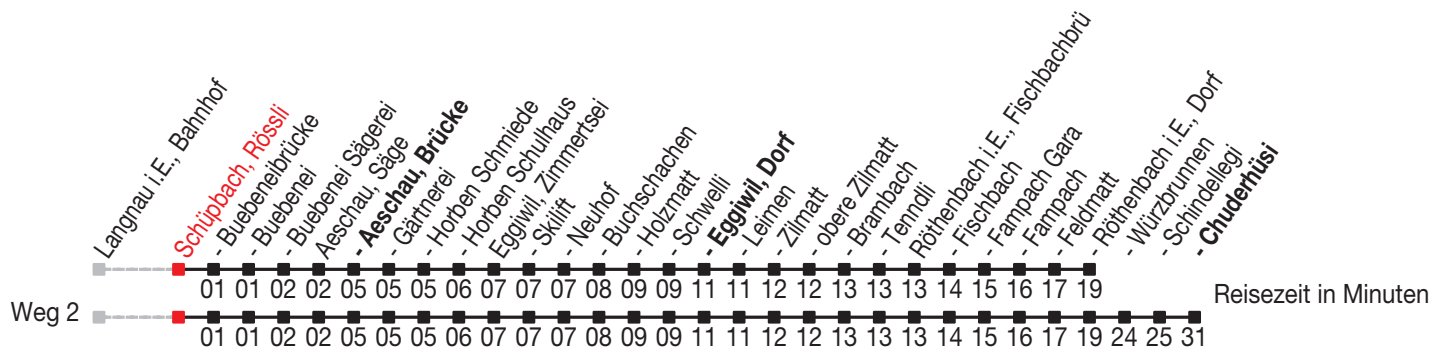

Abfahrtszeiten ab: Schüpbach, Rössli

Gültig von 11.12.2011 bis 08.12.2012

271

Richtung: Röthenbach i.E., Dorf

Sonntagsfahrplan: 1. und 2. Januar, Karfreitag, Ostermontag, Auffahrt, Pfingstmontag, 1. August, 25. und 26. Dezember

Montag - Freitag			Samstag		Sonntag	
5	21	51	5		5	
6	21	51	6	21	6	21
7	21		7	21	7	51
8	21		8	21	8	
9	21		9	21	9	51 ^B 51 ^C _A
10	21		10	21	10	
11	21	51	11	21	11	51
12	21	51	12	21	12	
13	21		13	21	13	51 ^B 51 ^C _A
14	21		14	21	14	
15	21		15	21	15	51
16	21	51	16	21	16	
17	21	51	17	21	17	21
18	21	51	18	51	18	21
19	21		19		19	21
20	21		20	21	20	21
21	51		21	51	21	51
22			22		22	