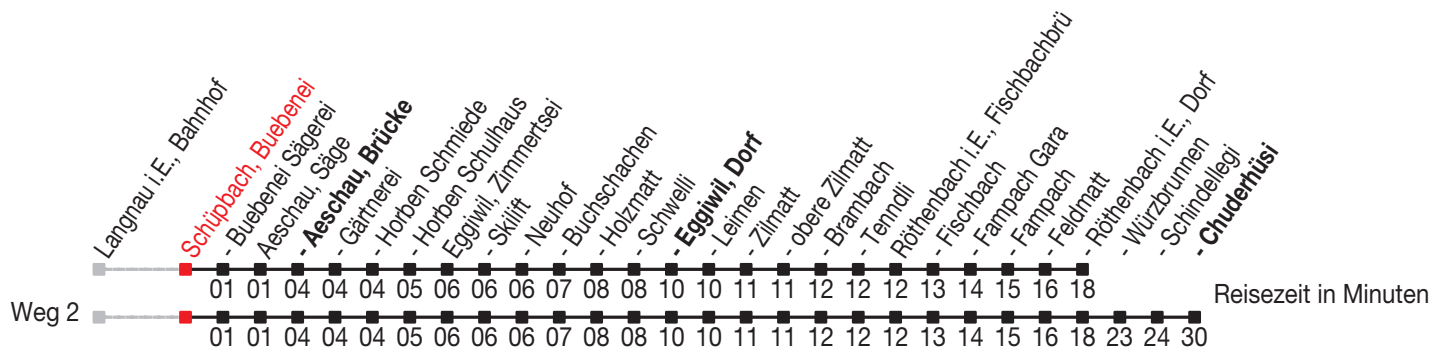

# Abfahrtszeiten ab: Schüpbach, Buebenei

Gültig von 11.12.2011 bis 08.12.2012

## Richtung: Röthenbach i.E., Dorf

Sonntagsfahrplan: 1. und 2. Januar, Karfreitag, Ostermontag, Auffahrt, Pfingstmontag, 1. August, 25. und 26. Dezember

Montag - Freitag			Samstag		Sonntag	
5	22	52	5		5	
6	22	52	6	22	6	22
7	22		7	22	7	52
8	22		8	22	8	
9	22		9	22	9	52 <sup>B</sup> 52 <sup>C</sup> <sub>A</sub>
10	22		10	22	10	
11	22	52	11	22	11	52
12	22	52	12	22	12	
13	22		13	22	13	52 <sup>B</sup> 52 <sup>C</sup> <sub>A</sub>
14	22		14	22	14	
15	22		15	22	15	52
16	22	52	16	22	16	
17	22	52	17	22	17	22
18	22	52	18	52	18	22
19	22		19		19	22
20	22		20	22	20	22
21	52		21	52	21	52
22			22		22	