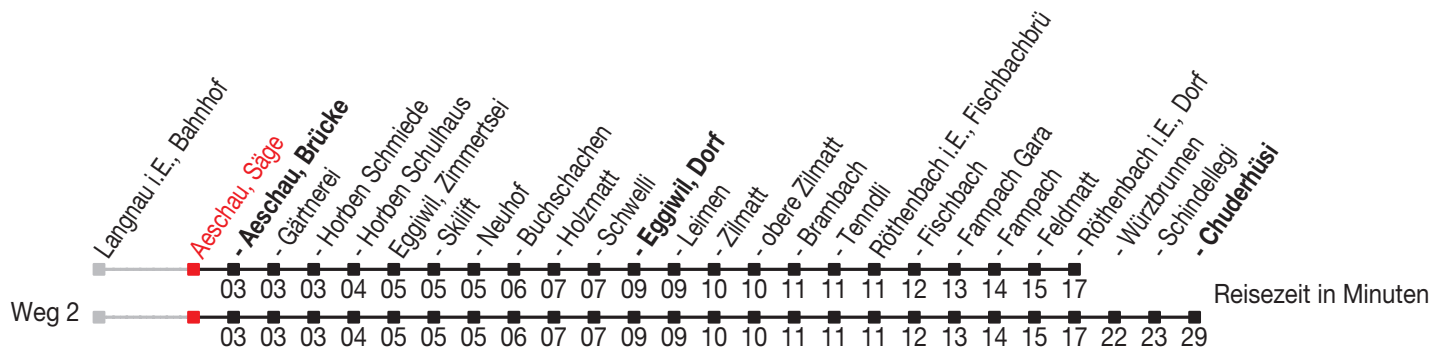

Abfahrtszeiten ab: Aeschau, Säge

Gültig von 11.12.2011 bis 08.12.2012

271

Richtung: Röthenbach i.E., Dorf

Sonntagsfahrplan: 1. und 2. Januar, Karfreitag, Ostermontag, Auffahrt, Pfingstmontag, 1. August, 25. und 26. Dezember

Montag - Freitag			Samstag		Sonntag	
5	23	53	5		5	
6	23	53	6	23	6	23
7	23		7	23	7	53
8	23		8	23	8	
9	23		9	23	9	53 ^B 53 ^C _A
10	23		10	23	10	
11	23	53	11	23	11	53
12	23	53	12	23	12	
13	23		13	23	13	53 ^B 53 ^C _A
14	23		14	23	14	
15	23		15	23	15	53
16	23	53	16	23	16	
17	23	53	17	23	17	23
18	23	53	18	53	18	23
19	23		19		19	23
20	23		20	23	20	23
21	53		21	53	21	53
22			22		22	