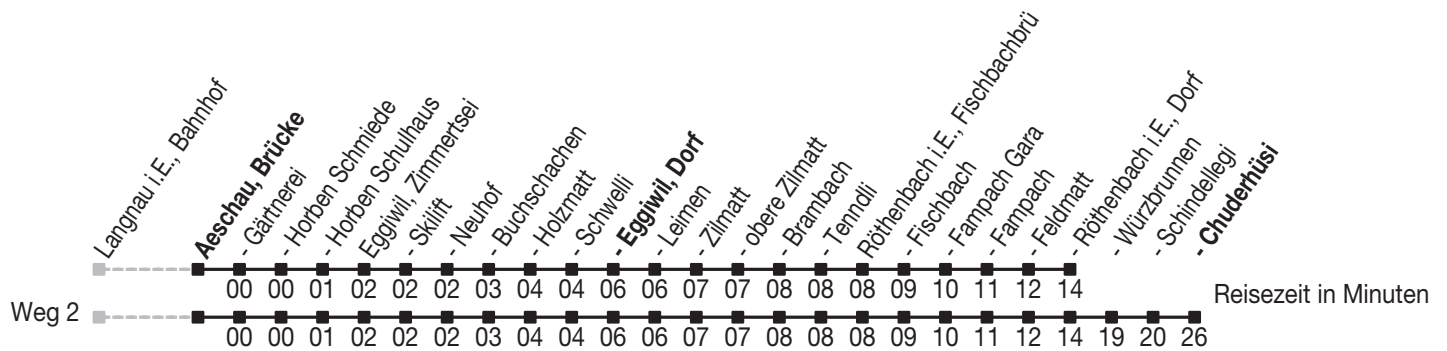

Abfahrtszeiten ab: Aeschau, Brücke

Gültig von 11.12.2011 bis 08.12.2012

271

Richtung: Röthenbach i.E., Dorf

Sonntagsfahrplan: 1. und 2. Januar, Karfreitag, Ostermontag, Auffahrt, Pfingstmontag, 1. August, 25. und 26. Dezember

Montag - Freitag			Samstag		Sonntag	
5	26	56	5		5	
6	26	56	6	26	6	26
7	26		7	26	7	56
8	26		8	26	8	
9	26		9	26	9	56 ^B 56 ^C _A
10	26		10	26	10	
11	26	56	11	26	11	56
12	26	56	12	26	12	
13	26		13	26	13	56 ^B 56 ^C _A
14	26		14	26	14	
15	26		15	26	15	56
16	26	56	16	26	16	
17	26	56	17	26	17	26
18	26	56	18	56	18	26
19	26		19		19	26
20	26		20	26	20	26
21	56		21	56	21	56
22			22		22	