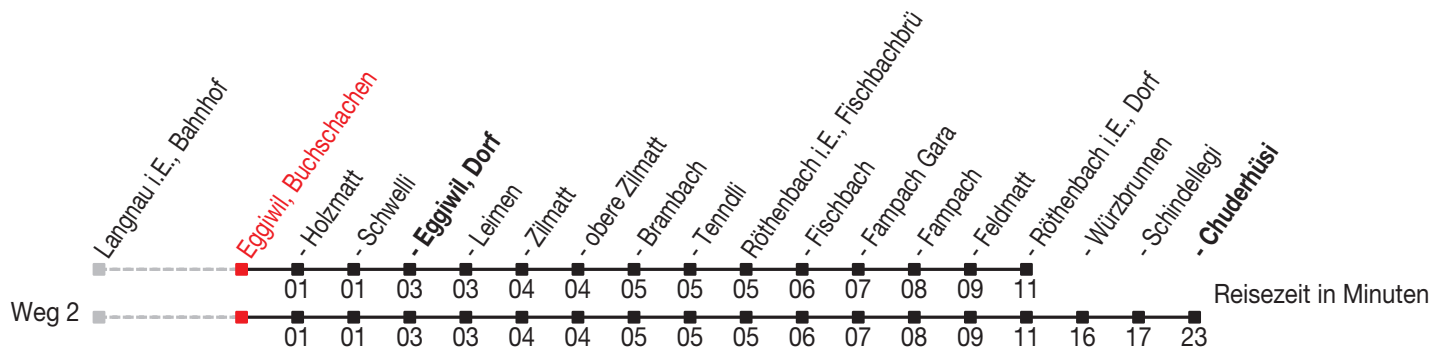

Abfahrtszeiten ab: Eggiwil, Buchschachen

Gültig von 11.12.2011 bis 08.12.2012

271

Richtung: Röthenbach i.E., Dorf

Sonntagsfahrplan: 1. und 2. Januar, Karfreitag, Ostermontag, Auffahrt, Pfingstmontag, 1. August, 25. und 26. Dezember

Montag - Freitag			Samstag		Sonntag	
5	29	59	5		5	
6	29	59	6	29	6	29
7	29		7	29	7	59
8	29		8	29	8	
9	29		9	29	9	59 ^B 59 ^C _A
10	29		10	29	10	
11	29	59	11	29	11	59
12	29	59	12	29	12	
13	29		13	29	13	59 ^B 59 ^C _A
14	29		14	29	14	
15	29		15	29	15	59
16	29	59	16	29	16	
17	29	59	17	29	17	29
18	29	59	18	59	18	29
19	29		19		19	29
20	29		20	29	20	29
21	59		21	59	21	59
22			22		22	