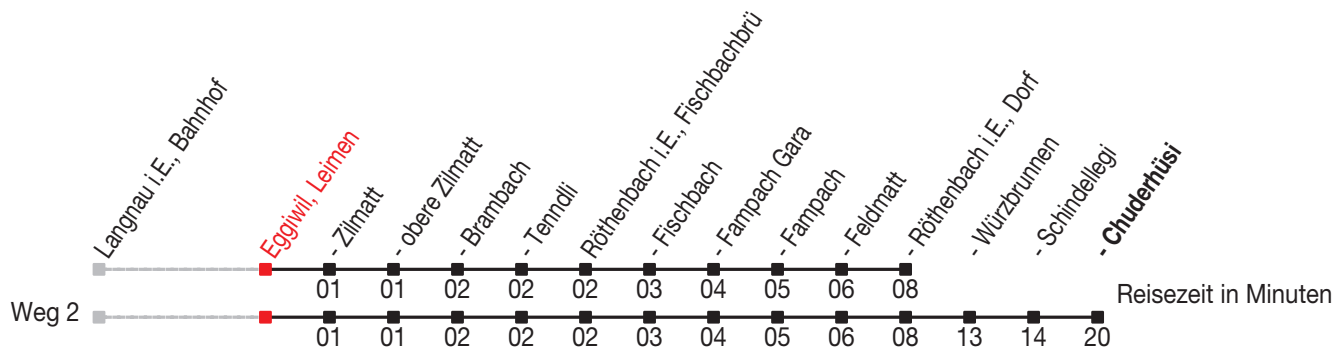

# Abfahrtszeiten ab: Eggiwil, Leimen

Gültig von 11.12.2011 bis 08.12.2012

### Richtung: Röthenbach i.E., Dorf

Sonntagsfahrplan: 1. und 2. Januar, Karfreitag, Ostermontag, Auffahrt, Pfingstmontag, 1. August, 25. und 26. Dezember

Montag - Freitag		Samstag		Sonntag	
5	32	5		5	
6	02 32	6	32	6	32
7	02 32	7	32	7	
8	32	8	32	8	02
9	32	9	32	9	
10	32	10	32	10	02 <sup>B</sup> 02 <sup>C</sup> <sub>A</sub>
11	32	11	32	11	
12	02 32	12	32	12	02
13	02 32	13	32	13	
14	32	14	32	14	02 <sup>B</sup> 02 <sup>C</sup> <sub>A</sub>
15	32	15	32	15	
16	32	16	32	16	02
17	02 32	17	32	17	32
18	02 32	18		18	32
19	02 32	19	02	19	32
20	32	20	32	20	32
21		21		21	
22	02	22	02	22	02