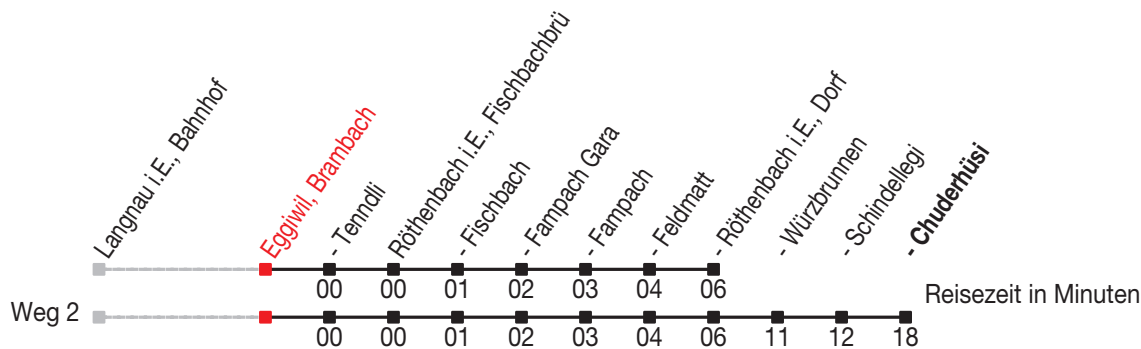

Abfahrtszeiten ab: Eggiwil, Brambach

Gültig von 11.12.2011 bis 08.12.2012

271

Richtung: Röthenbach i.E., Dorf

Sonntagsfahrplan: 1. und 2. Januar, Karfreitag, Ostermontag, Auffahrt, Pfingstmontag, 1. August, 25. und 26. Dezember

Montag - Freitag		Samstag		Sonntag	
5	34	5		5	
6	04 34	6	34	6	34
7	04 34	7	34	7	
8	34	8	34	8	04
9	34	9	34	9	
10	34	10	34	10	04 ^B 04 ^C _A
11	34	11	34	11	
12	04 34	12	34	12	04
13	04 34	13	34	13	
14	34	14	34	14	04 ^B 04 ^C _A
15	34	15	34	15	
16	34	16	34	16	04
17	04 34	17	34	17	34
18	04 34	18		18	34
19	04 34	19	04	19	34
20	34	20	34	20	34
21		21		21	
22	04	22	04	22	04