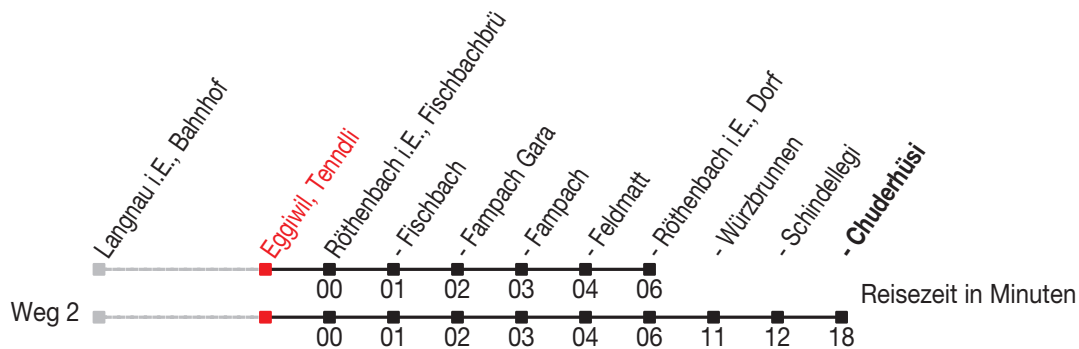

Abfahrtszeiten ab: Eggiwil, Tenndli

Gültig von 11.12.2011 bis 08.12.2012

271

Richtung: Röthenbach i.E., Dorf

Sonntagsfahrplan: 1. und 2. Januar, Karfreitag, Ostermontag, Auffahrt, Pfingstmontag, 1. August, 25. und 26. Dezember

Montag - Freitag		Samstag		Sonntag	
5	34	5		5	
6	04 34	6	34	6	34
7	04 34	7	34	7	
8	34	8	34	8	04
9	34	9	34	9	
10	34	10	34	10	04 ^B 04 ^C _A
11	34	11	34	11	
12	04 34	12	34	12	04
13	04 34	13	34	13	
14	34	14	34	14	04 ^B 04 ^C _A
15	34	15	34	15	
16	34	16	34	16	04
17	04 34	17	34	17	34
18	04 34	18		18	34
19	04 34	19	04	19	34
20	34	20	34	20	34
21		21		21	
22	04	22	04	22	04