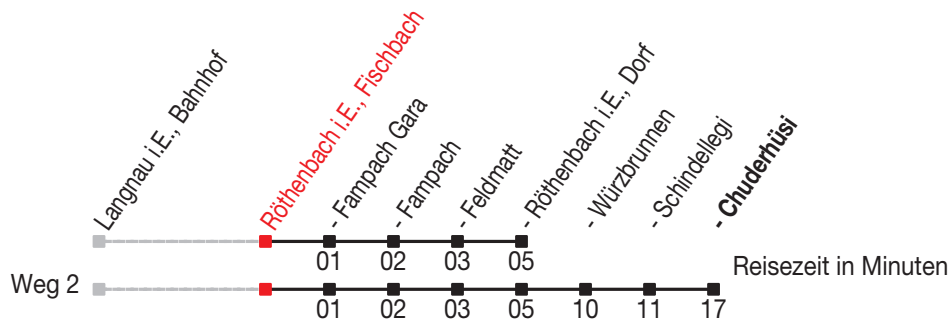

Abfahrtszeiten ab: Röthenbach i.E., Fischbach

Gültig von 11.12.2011 bis 08.12.2012

271

Richtung: Röthenbach i.E., Dorf

Sonntagsfahrplan: 1. und 2. Januar, Karfreitag, Ostermontag, Auffahrt, Pfingstmontag, 1. August, 25. und 26. Dezember