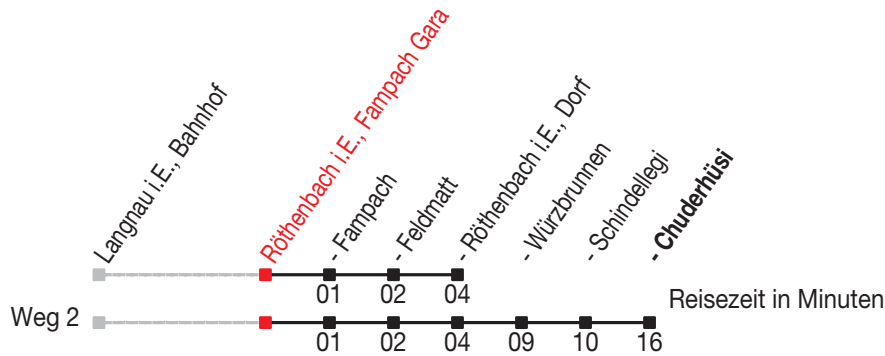

# Abfahrtszeiten ab: Röthenbach i.E., Fampach Garage

Gültig von 11.12.2011 bis 08.12.2012

### Richtung: Röthenbach i.E., Dorf

Sonntagsfahrplan: 1. und 2. Januar, Karfreitag, Ostermontag, Auffahrt, Pfingstmontag, 1. August, 25. und 26. Dezember

Montag - Freitag		Samstag		Sonntag	
5	36	5		5	
6	06 36	6	36	6	36
7	06 36	7	36	7	
8	36	8	36	8	06
9	36	9	36	9	
10	36	10	36	10	06 <sup>B</sup> 06 <sup>C</sup> <sub>A</sub>
11	36	11	36	11	
12	06 36	12	36	12	06
13	06 36	13	36	13	
14	36	14	36	14	06 <sup>B</sup> 06 <sup>C</sup> <sub>A</sub>
15	36	15	36	15	
16	36	16	36	16	06
17	06 36	17	36	17	36
18	06 36	18		18	36
19	06 36	19	06	19	36
20	36	20	36	20	36
21		21		21	
22	06	22	06	22	06