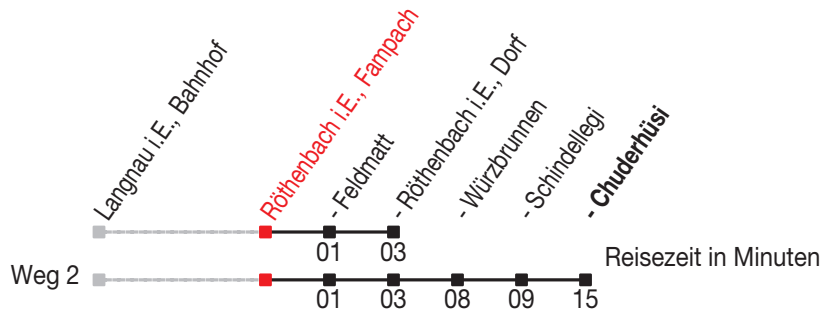

# Abfahrtszeiten ab: Röthenbach i.E., Fampach

Gültig von 11.12.2011 bis 08.12.2012

## 271

Richtung: Röthenbach i.E., Dorf

Sonntagsfahrplan: 1. und 2. Januar, Karfreitag, Ostermontag, Auffahrt, Pfingstmontag, 1. August, 25. und 26. Dezember

Montag - Freitag		Samstag		Sonntag	
5	37	5		5	
6	07 37	6	37	6	37
7	07 37	7	37	7	
8	37	8	37	8	07
9	37	9	37	9	
10	37	10	37	10	07 <sup>B</sup> 07 <sup>C</sup> <sub>A</sub>
11	37	11	37	11	
12	07 37	12	37	12	07
13	07 37	13	37	13	
14	37	14	37	14	07 <sup>B</sup> 07 <sup>C</sup> <sub>A</sub>
15	37	15	37	15	
16	37	16	37	16	07
17	07 37	17	37	17	37
18	07 37	18		18	37
19	07 37	19	07	19	37
20	37	20	37	20	37
21		21		21	
22	07	22	07	22	07