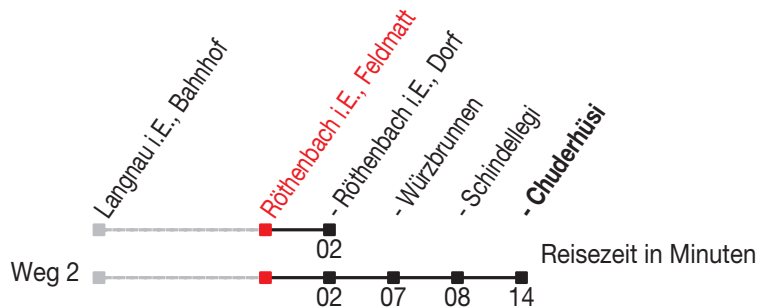

Abfahrtszeiten ab: Röthenbach i.E., Feldmatt

Gültig von 11.12.2011 bis 08.12.2012

271

Richtung: Röthenbach i.E., Dorf

Sonntagsfahrplan: 1. und 2. Januar, Karfreitag, Ostermontag, Auffahrt, Pfingstmontag, 1. August, 25. und 26. Dezember

Montag - Freitag		Samstag		Sonntag	
5	38	5		5	
6	08 38	6	38	6	38
7	08 38	7	38	7	
8	38	8	38	8	08
9	38	9	38	9	
10	38	10	38	10	08 ^B 08 ^C _A
11	38	11	38	11	
12	08 38	12	38	12	08
13	08 38	13	38	13	
14	38	14	38	14	08 ^B 08 ^C _A
15	38	15	38	15	
16	38	16	38	16	08
17	08 38	17	38	17	38
18	08 38	18		18	38
19	08 38	19	08	19	38
20	38	20	38	20	38
21		21		21	
22	08	22	08	22	08