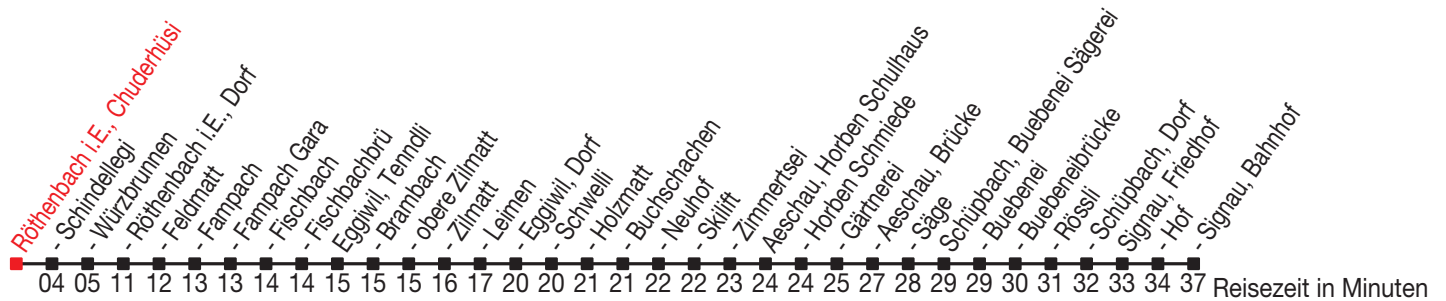

# Abfahrtszeiten ab: Röthenbach i.E., Chuderhüsi

Gültig von 11.12.2011 bis 08.12.2012

### Richtung: Signau, Bahnhof

Sonntagsfahrplan: 1. und 2. Januar, Karfreitag, Ostermontag, Auffahrt, Pfingstmontag, 1. August, 25. und 26. Dezember

Montag - Freitag		Samstag		Sonntag	
				5	
				6	
				7	
				8	
				9	
				10	33 <sup>A</sup>
				11	
				12	
				13	
				14	33 <sup>A</sup>
				15	
				16	
				17	
				18	
				19	
				20	
				21	
				22	