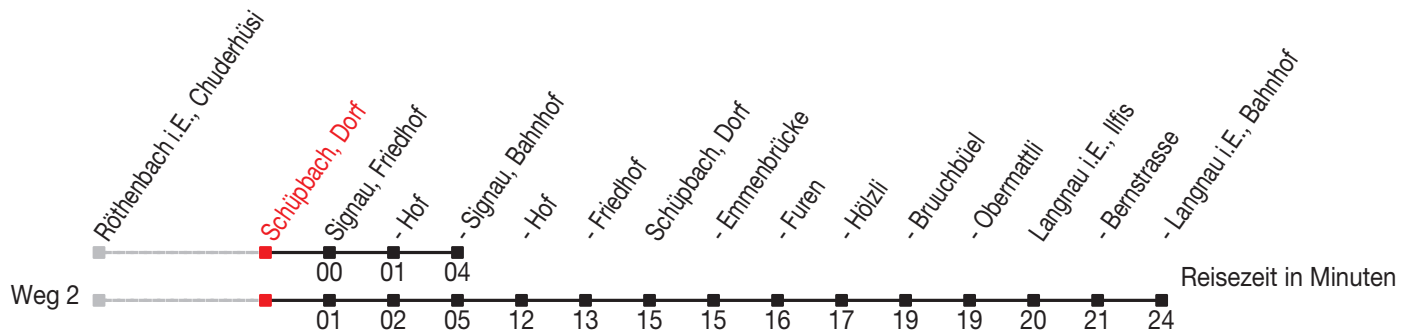

# Abfahrtszeiten ab: Schüpbach, Dorf

Gültig von 11.12.2011 bis 08.12.2012

### Richtung: Signau, Bahnhof

Sonntagsfahrplan: 1. und 2. Januar, Karfreitag, Ostermontag, Auffahrt, Pfingstmontag, 1. August, 25. und 26. Dezember

Montag - Freitag		Samstag		Sonntag	
5	37	5		5	
6	05 35	6		6	
7	05 32	7	05	7	05
8	05	8	05	8	
9	05 <sup>A</sup>	9	05	9	05
10	05	10	05	10	
11	05 07	11	05	11	05 <sup>B</sup> 05 <sup>C</sup>
12	05 35	12	05	12	
13	05 35	13	05	13	05
14	05	14	05	14	
15	05 <sup>A</sup>	15	05	15	05 <sup>B</sup> 05 <sup>C</sup>
16	05 07	16	05	16	
17	05 35	17	05	17	05
18	05 35	18	05	18	05
19	05 35	19		19	05
20	05 <sup>A</sup>	20	05	20	05
21	05	21	05	21	05
22		22		22	