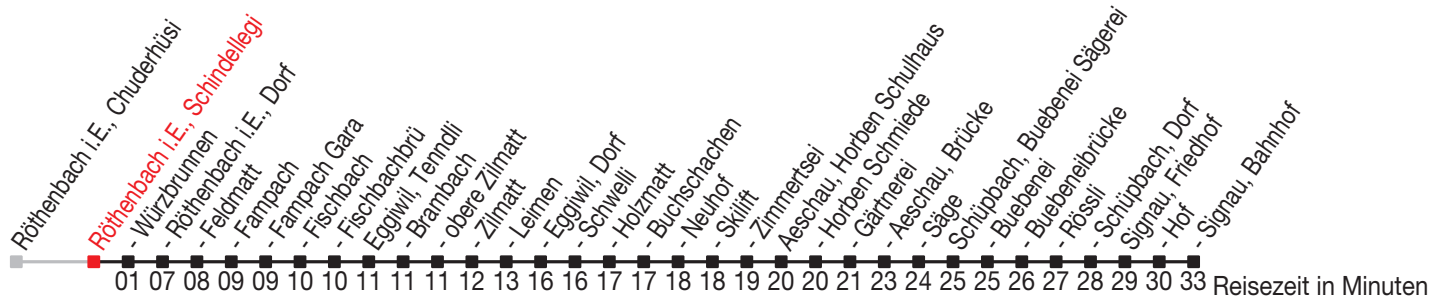

Abfahrtszeiten ab: Röthenbach i.E., Schindellegi

Gültig von 11.12.2011 bis 08.12.2012

271

Richtung: Signau, Bahnhof

Sonntagsfahrplan: 1. und 2. Januar, Karfreitag, Ostermontag, Auffahrt, Pfingstmontag, 1. August, 25. und 26. Dezember

Montag - Freitag		Samstag		Sonntag	
				5	
				6	
				7	
				8	
				9	
				10	37 ^A
				11	
				12	
				13	
				14	37 ^A
				15	
				16	
				17	
				18	
				19	
				20	
				21	
				22	

Veloselbstverlad eingeschränkt