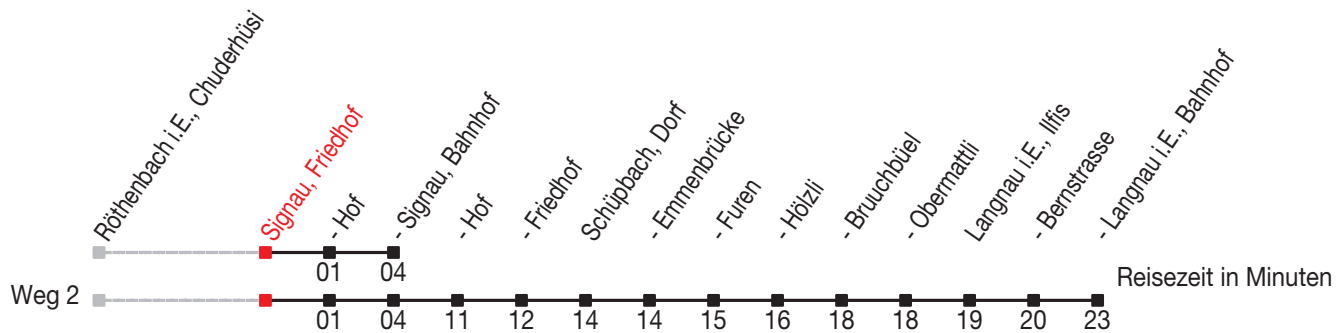

Abfahrtszeiten ab: Signau, Friedhof

Gültig von 11.12.2011 bis 08.12.2012

271

Richtung: Signau, Bahnhof

Sonntagsfahrplan: 1. und 2. Januar, Karfreitag, Ostermontag, Auffahrt, Pfingstmontag, 1. August, 25. und 26. Dezember