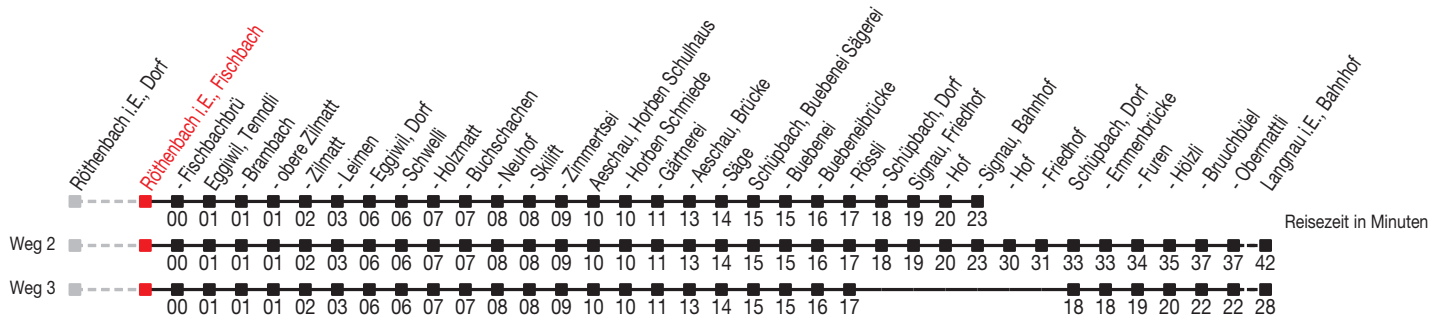

Abfahrtszeiten ab: Röthenbach i.E., Fischbach

Gültig von 11.12.2011 bis 08.12.2012

271

Richtung: Signau, Bahnhof

Sonntagsfahrplan: 1. und 2. Januar, Karfreitag, Ostermontag, Auffahrt, Pfingstmontag, 1. August, 25. und 26. Dezember

Montag - Freitag	
5	47
6	17 47
7	14 47
8	47 ^A
9	47
10	47
11	47
12	17 47
13	17 47
14	47 ^A
15	47
16	47
17	17 47
18	17 47
19	17 47 ^A
20	47
21	
22	17 ^B

Samstag	
5	
6	47
7	47
8	47
9	47
10	47
11	47
12	47
13	47
14	47
15	47
16	47
17	47
18	
19	47
20	47
21	
22	17 ^B