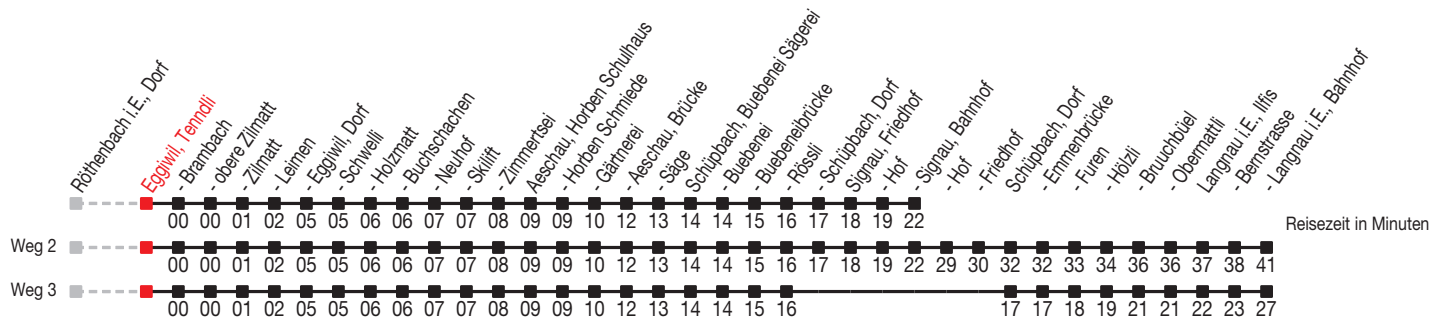

# Abfahrtszeiten ab: Eggiwil, Tenndli

Gültig von 11.12.2011 bis 08.12.2012

## Richtung: Signau, Bahnhof

Sonntagsfahrplan: 1. und 2. Januar, Karfreitag, Ostermontag, Auffahrt, Pfingstmontag, 1. August, 25. und 26. Dezember

Montag - Freitag	
5	48
6	18 48
7	15 48
8	48 <sup>A</sup>
9	48
10	48
11	48
12	18 48
13	18 48
14	48 <sup>A</sup>
15	48
16	48
17	18 48
18	18 48
19	18 48 <sup>A</sup>
20	48
21	
22	18 <sup>B</sup>