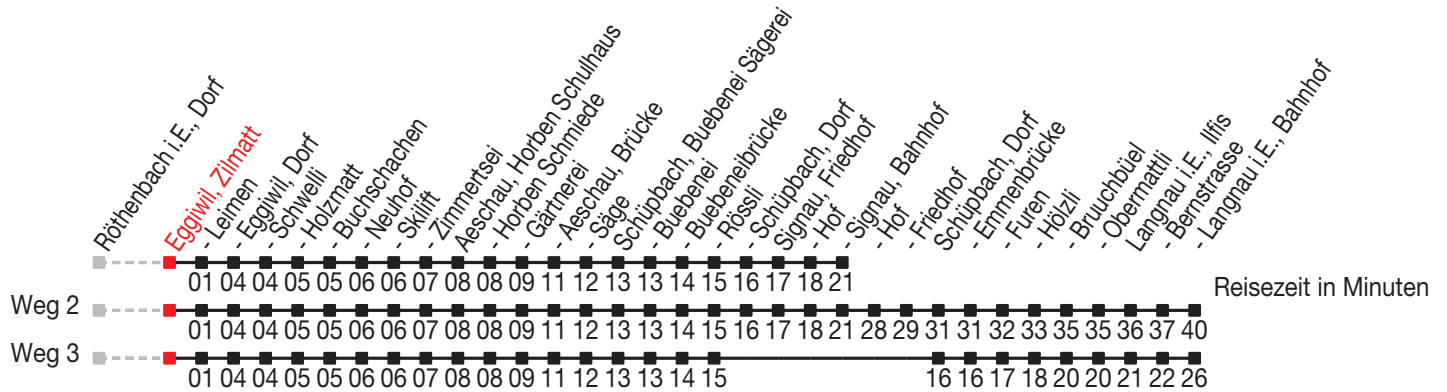

Abfahrtszeiten ab: Eggiwil, Zilmatt

Gültig von 11.12.2011 bis 08.12.2012

271

Richtung: Signau, Bahnhof

Sonntagsfahrplan: 1. und 2. Januar, Karfreitag, Ostermontag, Auffahrt, Pfingstmontag, 1. August, 25. und 26. Dezember

Montag - Freitag	
5	49
6	19 49
7	16 49
8	49 ^A
9	49
10	49
11	49
12	19 49
13	19 49
14	49 ^A
15	49
16	49
17	19 49
18	19 49
19	19 49 ^A
20	49
21	
22	19 ^B

Samstag	
5	
6	49
7	49
8	49
9	49
10	49
11	49
12	49
13	49
14	49
15	49
16	49
17	49
18	
19	49
20	49
21	
22	19 ^B