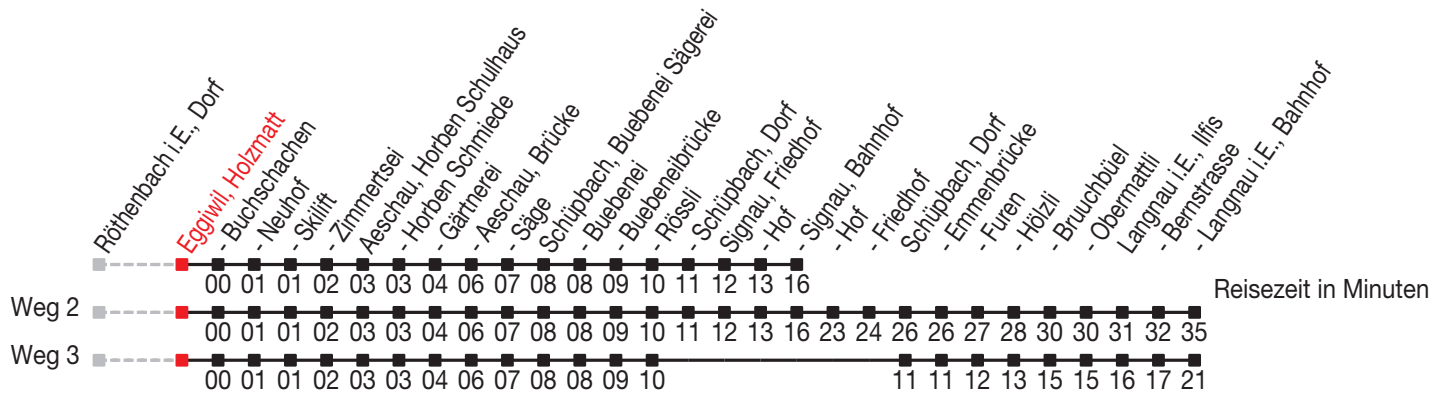

Abfahrtszeiten ab: Eggiwil, Holzmatt

Gültig von 11.12.2011 bis 08.12.2012

271

Richtung: Signau, Bahnhof

Sonntagsfahrplan: 1. und 2. Januar, Karfreitag, Ostermontag, Auffahrt, Pfingstmontag, 1. August, 25. und 26. Dezember

Montag - Freitag	
5	54
6	24 54
7	21 54
8	54 ^A
9	54
10	54
11	54
12	24 54
13	24 54
14	54 ^A
15	54
16	54
17	24 54
18	24 54
19	24 54 ^A
20	54
21	
22	24 ^B

Samstag	
5	
6	54
7	54
8	54
9	54
10	54
11	54
12	54
13	54
14	54
15	54
16	54
17	54
18	
19	54
20	54
21	
22	24 ^B