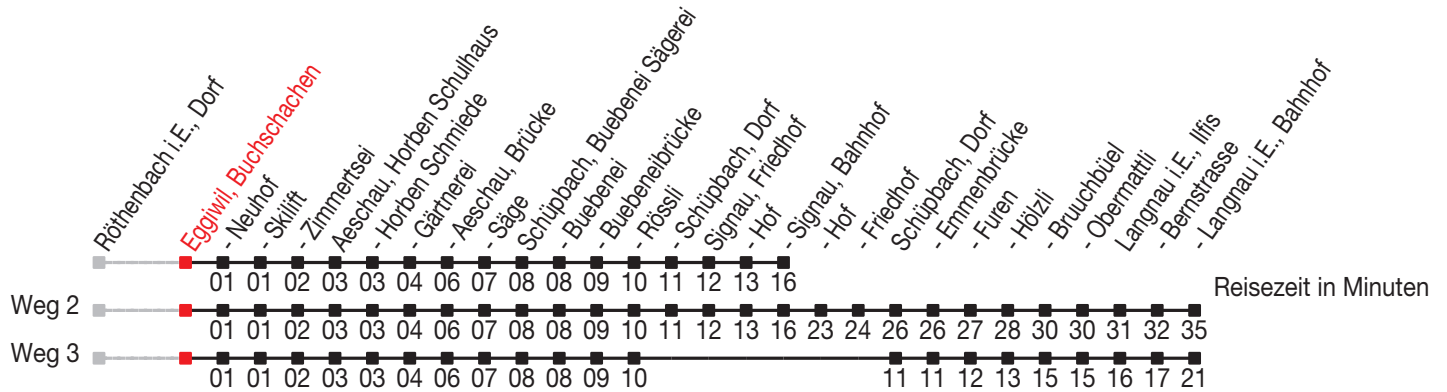

Abfahrtszeiten ab: Eggiwil, Buchschachen

Gültig von 11.12.2011 bis 08.12.2012

271

Richtung: Signau, Bahnhof

Sonntagsfahrplan: 1. und 2. Januar, Karfreitag, Ostermontag, Auffahrt, Pfingstmontag, 1. August, 25. und 26. Dezember

Montag - Freitag	
5	54
6	24 54
7	21 54
8	54 ^A
9	54
10	54
11	54
12	24 54
13	24 54
14	54 ^A
15	54
16	54
17	24 54
18	24 54
19	24 54 ^A
20	54
21	
22	24 ^B

Samstag	
5	
6	54
7	54
8	54
9	54
10	54
11	54
12	54
13	54
14	54
15	54
16	54
17	54
18	
19	54
20	54
21	
22	24 ^B