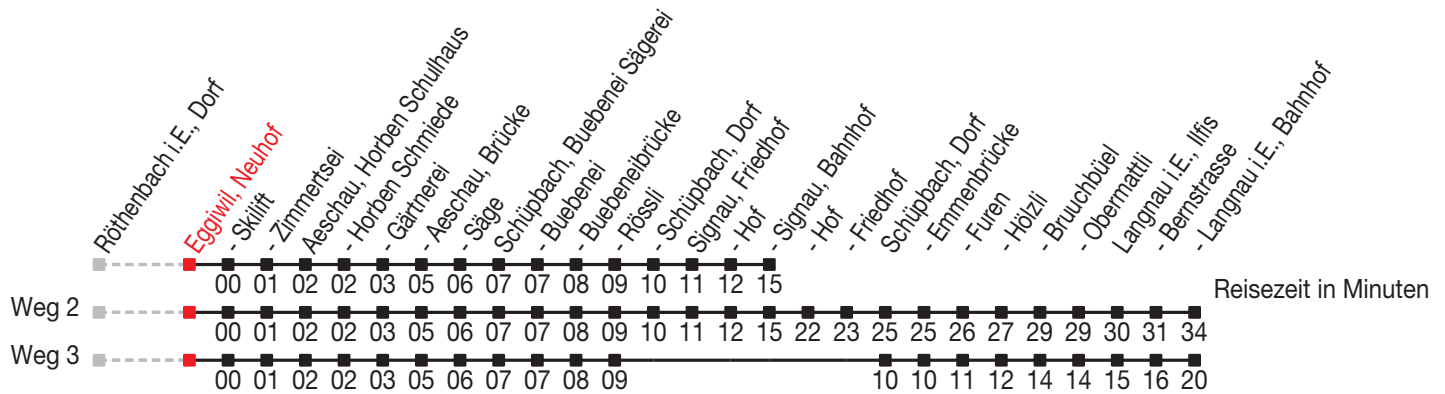

Abfahrtszeiten ab: Eggiwil, Neuhof

Gültig von 11.12.2011 bis 08.12.2012

271

Richtung: Signau, Bahnhof

Sonntagsfahrplan: 1. und 2. Januar, Karfreitag, Ostermontag, Auffahrt, Pfingstmontag, 1. August, 25. und 26. Dezember

Montag - Freitag	
5	55
6	25 55
7	22 55
8	55 ^A
9	55
10	55
11	55
12	25 55
13	25 55
14	55 ^A
15	55
16	55
17	25 55
18	25 55
19	25 55 ^A
20	55
21	
22	25 ^B

Samstag	
5	
6	55
7	55
8	55
9	55
10	55
11	55
12	55
13	55
14	55
15	55
16	55
17	55
18	
19	55
20	55
21	
22	25 ^B