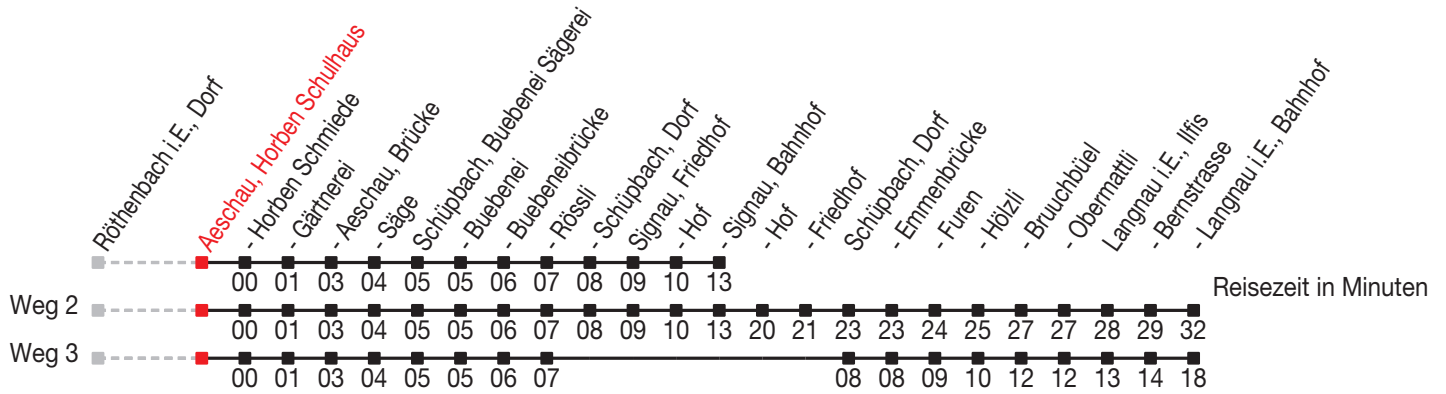

Abfahrtszeiten ab: Aeschau, Horben Schulhaus

Gültig von 11.12.2011 bis 08.12.2012

271

Richtung: Signau, Bahnhof

Sonntagsfahrplan: 1. und 2. Januar, Karfreitag, Ostermontag, Auffahrt, Pfingstmontag, 1. August, 25. und 26. Dezember

Montag - Freitag	
5	57
6	27 57
7	24 57
8	57 ^A
9	57
10	57
11	57
12	27 57
13	27 57
14	57 ^A
15	57
16	57
17	27 57
18	27 57
19	27 57 ^A
20	57
21	
22	27 ^B

Samstag	
5	
6	57
7	57
8	57
9	57
10	57
11	57
12	57
13	57
14	57
15	57
16	57
17	57
18	
19	57
20	57
21	
22	27 ^B