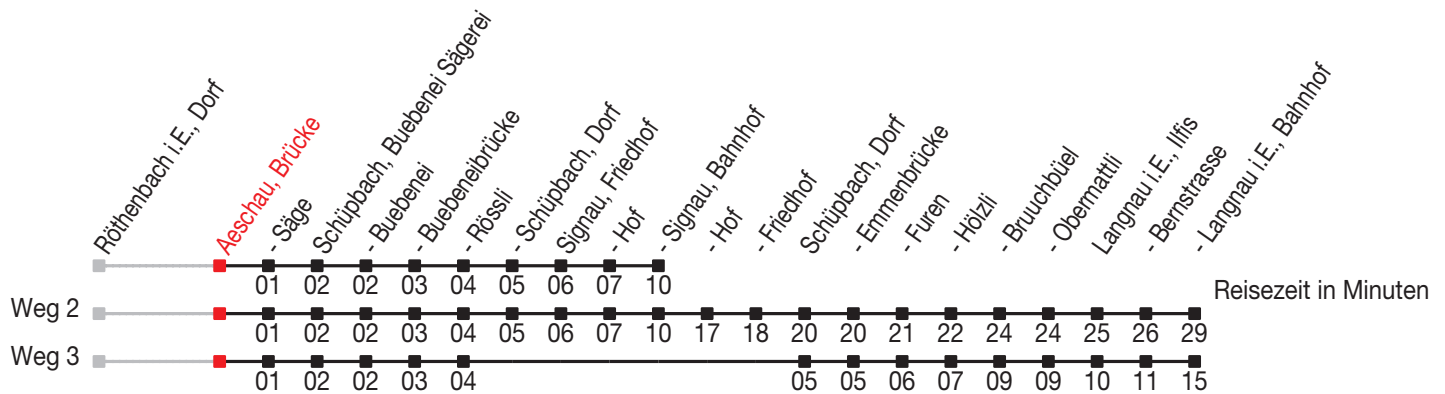

Abfahrtszeiten ab: Aeschau, Brücke

Gültig von 11.12.2011 bis 08.12.2012

271

Richtung: Signau, Bahnhof

Sonntagsfahrplan: 1. und 2. Januar, Karfreitag, Ostermontag, Auffahrt, Pfingstmontag, 1. August, 25. und 26. Dezember

Montag - Freitag		
6	00	30
7	00	27
8	00	
9	00	^A
10	00	
11	00	
12	00	30
13	00	30
14	00	
15	00	^A
16	00	
17	00	30
18	00	30
19	00	30
20	00	^A
21	00	
22	30	^B

Samstag		
6		
7	00	
8	00	
9	00	
10	00	
11	00	
12	00	
13	00	
14	00	
15	00	
16	00	
17	00	
18	00	
19		
20	00	
21	00	
22	30	^B