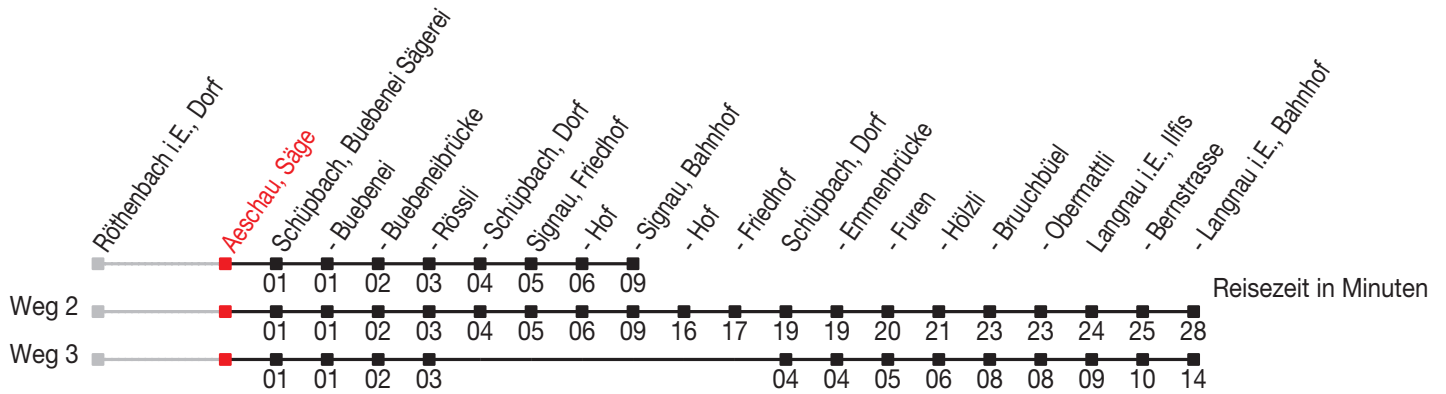

# Abfahrtszeiten ab: Aeschau, Säge

Gültig von 11.12.2011 bis 08.12.2012

### Richtung: Signau, Bahnhof

Sonntagsfahrplan: 1. und 2. Januar, Karfreitag, Ostermontag, Auffahrt, Pfingstmontag, 1. August, 25. und 26. Dezember

Montag - Freitag		
6	01	31
7	01	28
8	01	
9	01 <sup>A</sup>	
10	01	
11	01	
12	01	31
13	01	31
14	01	
15	01 <sup>A</sup>	
16	01	
17	01	31
18	01	31
19	01	31
20	01 <sup>A</sup>	
21	01	
22	31 <sup>B</sup>	