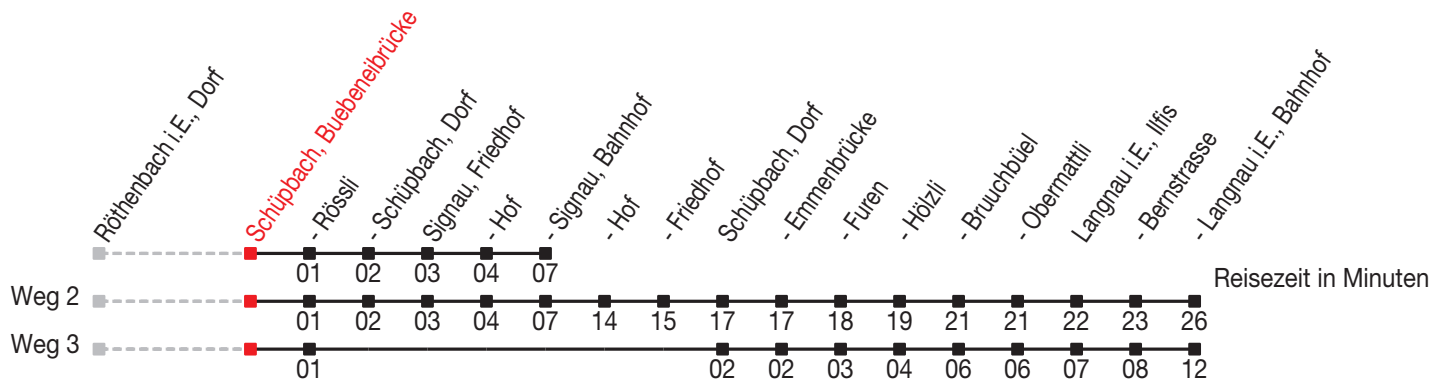

Abfahrtszeiten ab: Schüpbach, Buebeneibrücke

Gültig von 11.12.2011 bis 08.12.2012

271

Richtung: Signau, Bahnhof

Sonntagsfahrplan: 1. und 2. Januar, Karfreitag, Ostermontag, Auffahrt, Pfingstmontag, 1. August, 25. und 26. Dezember

Montag - Freitag		
6	03	33
7	03	30
8	03	
9	03 ^A	
10	03	
11	03	
12	03	33
13	03	33
14	03	
15	03 ^A	
16	03	
17	03	33
18	03	33
19	03	33
20	03 ^A	
21	03	
22	33 ^B	

Samstag		
6		
7	03	
8	03	
9	03	
10	03	
11	03	
12	03	
13	03	
14	03	
15	03	
16	03	
17	03	
18	03	
19		
20	03	
21	03	
22	33 ^B	