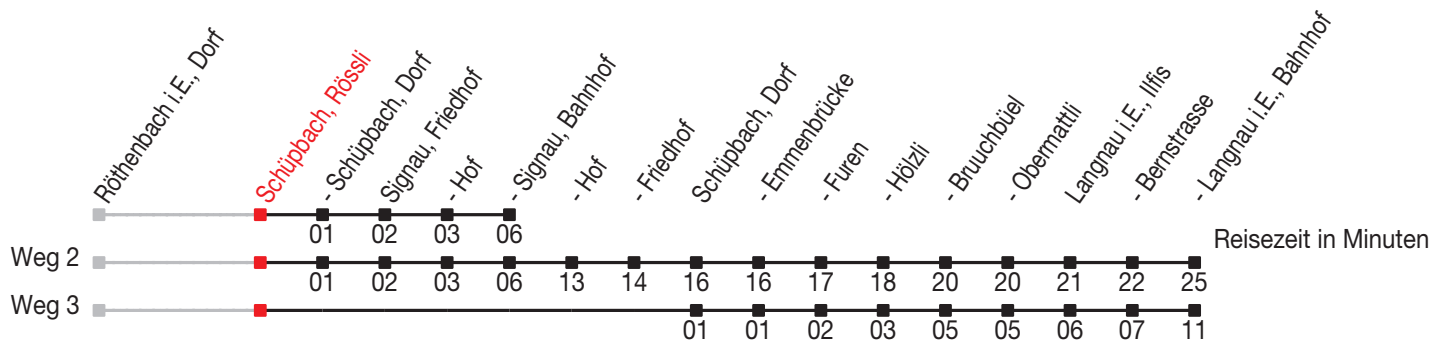

# Abfahrtszeiten ab: Schüpbach, Rössli

Gültig von 11.12.2011 bis 08.12.2012

### Richtung: Signau, Bahnhof

Sonntagsfahrplan: 1. und 2. Januar, Karfreitag, Ostermontag, Auffahrt, Pfingstmontag, 1. August, 25. und 26. Dezember

Montag - Freitag	
5	
6	04 34
7	04 31
8	04
9	04 <sup>A</sup>
10	04
11	04
12	04 34
13	04 34
14	04
15	04 <sup>A</sup>
16	04
17	04 34
18	04 34
19	04 34
20	04 <sup>A</sup>
21	04
22	34 <sup>B</sup>