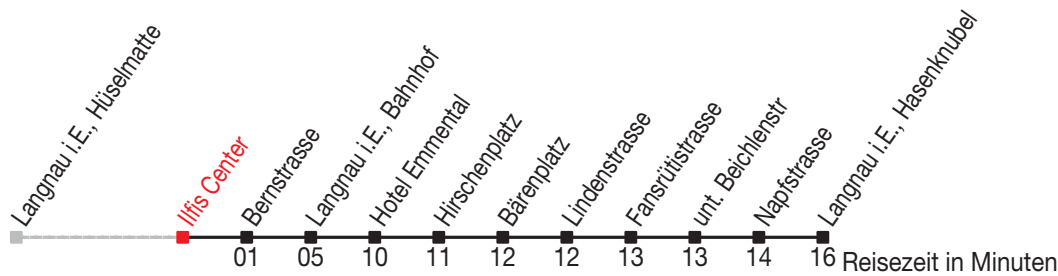

Abfahrtszeiten ab: Langnau i.E., Ilfis Center

Gültig von 11.12.2011 bis 08.12.2012

281

Richtung: Langnau i.E., Hasenknubel

Sonntagsfahrplan: 1. und 2. Januar, Karfreitag, Ostermontag, Auffahrt, Pfingstmontag, 1. August, 25. und 26. Dezember

Montag - Freitag		Samstag		Sonntag	
5		5			
6	57	6	57		
7	57	7	57		
8	57	8	57		
9	57	9	57		
10	57	10	57		
11	57	11	57		
12	57	12	57		
13		13			
14	03	14	03		
15	03	15	03		
16	03	16	03		
17	03	17	03		
18	03	18	03		
19	03	19			
20		20			
21		21			
22		22			