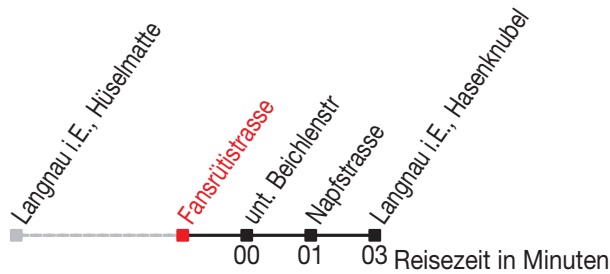

# Abfahrtszeiten ab: Langnau i.E., Fansrütistrasse

Gültig von 11.12.2011 bis 08.12.2012

## 281

Richtung: Langnau i.E., Hasenknubel

Sonntagsfahrplan: 1. und 2. Januar, Karfreitag, Ostermontag, Auffahrt, Pfingstmontag, 1. August, 25. und 26. Dezember

Montag - Freitag		Samstag		Sonntag	
5		5			
6	37	6	37		
7	13 37	7	13 37		
8	13 37	8	13 37		
9	13 37	9	13 37		
10	13 37	10	13 37		
11	13 37	11	13 37		
12	13 37	12	13 37		
13	13 37	13	13 37		
14	13 37	14	13 37		
15	13 37	15	13 37		
16	13 37	16	13 37		
17	13 37	17	13 37		
18	13 37	18	13		
19	13	19			
20		20			
21		21			
22		22			