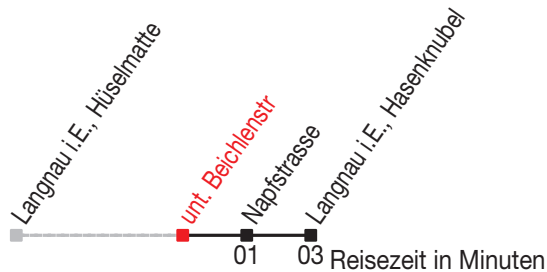

Abfahrtszeiten ab: Langnau i.E., unt. Beichlenstr

Gültig von 11.12.2011 bis 08.12.2012

281

Richtung: Langnau i.E., Hasenknubel

Sonntagsfahrplan: 1. und 2. Januar, Karfreitag, Ostermontag, Auffahrt, Pfingstmontag, 1. August, 25. und 26. Dezember

Montag - Freitag		Samstag		Sonntag	
5		5			
6	37	6	37		
7	13 37	7	13 37		
8	13 37	8	13 37		
9	13 37	9	13 37		
10	13 37	10	13 37		
11	13 37	11	13 37		
12	13 37	12	13 37		
13	13 37	13	13 37		
14	13 37	14	13 37		
15	13 37	15	13 37		
16	13 37	16	13 37		
17	13 37	17	13 37		
18	13 37	18	13		
19	13	19			
20		20			
21		21			
22		22			