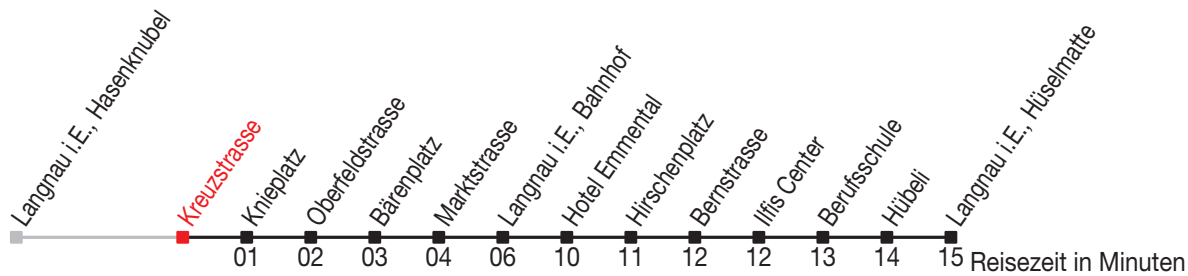

Abfahrtszeiten ab: Langnau i.E., Kreuzstrasse

Gültig von 11.12.2011 bis 08.12.2012

281

Richtung: Langnau i.E., Hüselmatte

Sonntagsfahrplan: 1. und 2. Januar, Karfreitag, Ostermontag, Auffahrt, Pfingstmontag, 1. August, 25. und 26. Dezember