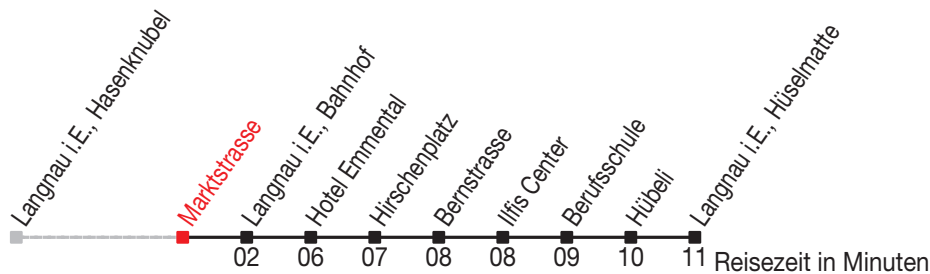

Abfahrtszeiten ab: Langnau i.E., Marktstrasse

Gültig von 11.12.2011 bis 08.12.2012

281

Richtung: Langnau i.E., Hüselmatte

Sonntagsfahrplan: 1. und 2. Januar, Karfreitag, Ostermontag, Auffahrt, Pfingstmontag, 1. August, 25. und 26. Dezember