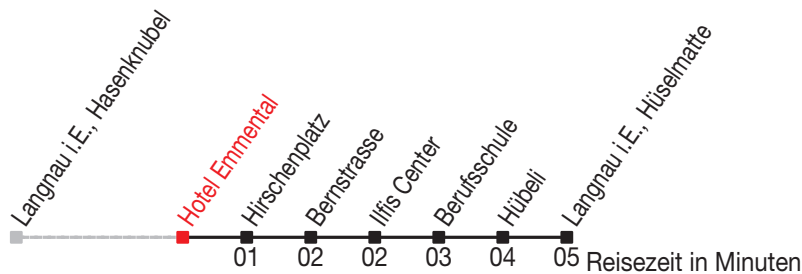

# Abfahrtszeiten ab: Langnau i.E., Hotel Emmental

Gültig von 11.12.2011 bis 08.12.2012

### Richtung: Langnau i.E., Hüselmatte

Sonntagsfahrplan: 1. und 2. Januar, Karfreitag, Ostermontag, Auffahrt, Pfingstmontag, 1. August, 25. und 26. Dezember

Montag - Freitag		Samstag		Sonntag	
5		5			
6	49	6	49		
7	49	7	49		
8	49	8	49		
9	49	9	49		
10	49	10	49		
11	49	11	49		
12	49	12	49		
13	55	13	55		
14	55	14	55		
15	55	15	55		
16	55	16	55		
17	55	17	55		
18	55	18			
19		19			
20		20			
21		21			
22		22			