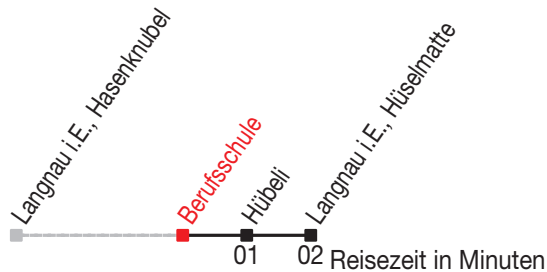

# Abfahrtszeiten ab: Langnau i.E., Berufsschule

Gültig von 11.12.2011 bis 08.12.2012

### Richtung: Langnau i.E., Hüselmatte

Sonntagsfahrplan: 1. und 2. Januar, Karfreitag, Ostermontag, Auffahrt, Pfingstmontag, 1. August, 25. und 26. Dezember

Montag - Freitag		Samstag		Sonntag	
5		5			
6	52	6	52		
7	52	7	52		
8	52	8	52		
9	52	9	52		
10	52	10	52		
11	52	11	52		
12	52	12	52		
13	58	13	58		
14	58	14	58		
15	58	15	58		
16	58	16	58		
17	58	17	58		
18	58	18			
19		19			
20		20			
21		21			
22		22			