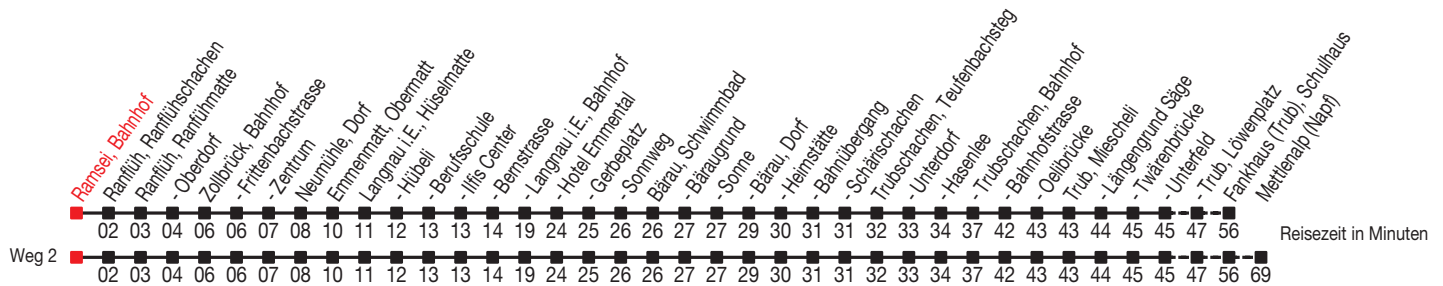

# Abfahrtszeiten ab: Ramsei, Bahnhof

Gültig von 11.12.2011 bis 08.12.2012

## Richtung: Fankhaus (Trub), Schulhaus

Sonntagsfahrplan: 1. und 2. Januar, Karfreitag, Ostermontag, Auffahrt, Pfingstmontag, 1. August, 25. und 26. Dezember

Montag - Freitag		Samstag		Sonntag	
5	31	5		5	
6	31	6	31	6	
7	31	7	31	7	31
8	31 <sup>E</sup>	8	31 <sup>E</sup>	8	31 <sup>B</sup> 31 <sup>C</sup> <sub>A</sub>
9	31	9	31	9	31 <sup>D</sup>
10	31	10	31	10	31
11	31	11	31	11	31
12	31	12	31	12	31
13	31 <sup>E</sup>	13	31 <sup>E</sup>	13	31
14	31	14	31	14	31 <sup>B</sup> 31 <sup>C</sup> <sub>A</sub>
15	31	15	31	15	31 <sup>D</sup>
16	31	16	31	16	31
17	31	17	31	17	31
18	31	18	31	18	31
19	31 <sup>E</sup>	19	31 <sup>E</sup>	19	31 <sup>E</sup>
20		20		20	
21		21		21	
22		22		22	

Kein Veloselbstverlad

**A**=fährt Weg 2

**B**=Sonntage und allg. Feiertage vom 11 Dez - 29 Apr sowie 4 Nov - 2 Dez

**C**=Sonntage und allg. Feiertage vom 6 Mai - 28 Okt

**D**=bis Bärau, Heimstätte

**E**=bis Trub, Löwenplatz