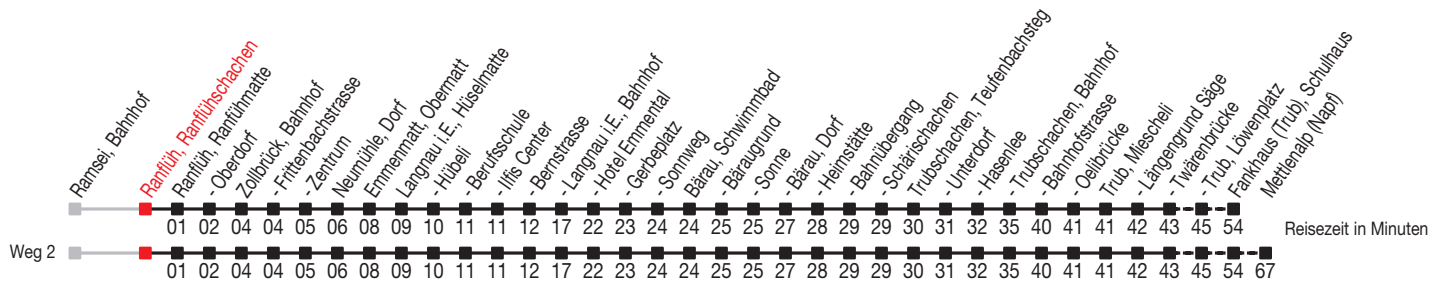

Abfahrtszeiten ab: Ranflüh, Ranflühschachen

Gültig von 11.12.2011 bis 08.12.2012

284

Richtung: Fankhaus (Trub), Schulhaus

Sonntagsfahrplan: 1. und 2. Januar, Karfreitag, Ostermontag, Auffahrt, Pfingstmontag, 1. August, 25. und 26. Dezember

Montag - Freitag	
5	33
6	33
7	33
8	33 ^E
9	33
10	33
11	33
12	33
13	33 ^E
14	33
15	33
16	33
17	33
18	33
19	33 ^E
20	
21	
22	

Samstag	
5	
6	33
7	33
8	33 ^E
9	33
10	33
11	33
12	33
13	33 ^E
14	33
15	33
16	33
17	33
18	33
19	33 ^E
20	
21	
22	

Sonntag	
5	
6	
7	33
8	33 ^B 33 ^C _A
9	33 ^D
10	33
11	33
12	33
13	33
14	33 ^B 33 ^C _A
15	33 ^D
16	33
17	33
18	33
19	33 ^E
20	
21	
22	

Kein Veloselbstverlad

A=fährt Weg 2

B=Sonntage und allg. Feiertage vom 11 Dez - 29 Apr sowie 4 Nov - 2 Dez