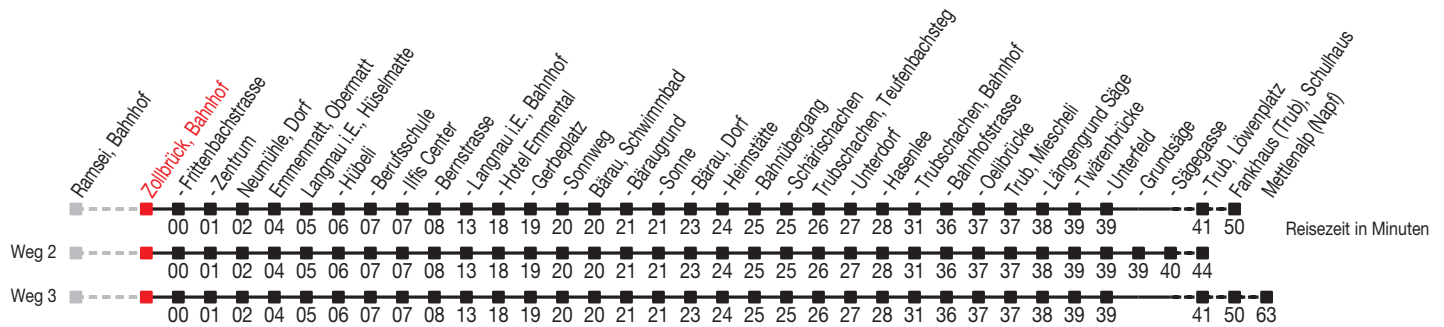

Abfahrtszeiten ab: Zollbrück, Bahnhof

Gültig von 11.12.2011 bis 08.12.2012

284

Richtung: Fankhaus (Trub), Schulhaus

Sonntagsfahrplan: 1. und 2. Januar, Karfreitag, Ostermontag, Auffahrt, Pfingstmontag, 1. August, 25. und 26. Dezember

Montag - Freitag		Samstag		Sonntag	
5	37	5		5	
6	37	6	37	6	
7	37	7	37	7	37
8	37 ^A	8	37 ^A	8	37 ^C 37 ^D _B
9	37	9	37	9	37 ^E
10	37	10	37	10	37
11	37	11	37	11	37
12	37	12	37	12	37
13	37 ^A	13	37 ^A	13	37
14	37	14	37	14	37 ^C 37 ^D _B
15	37	15	37	15	37 ^E
16	37	16	37	16	37
17	37	17	37	17	37
18	37	18	37	18	37
19	37 ^A	19	37 ^A	19	37 ^A
20		20		20	
21		21		21	
22		22		22	