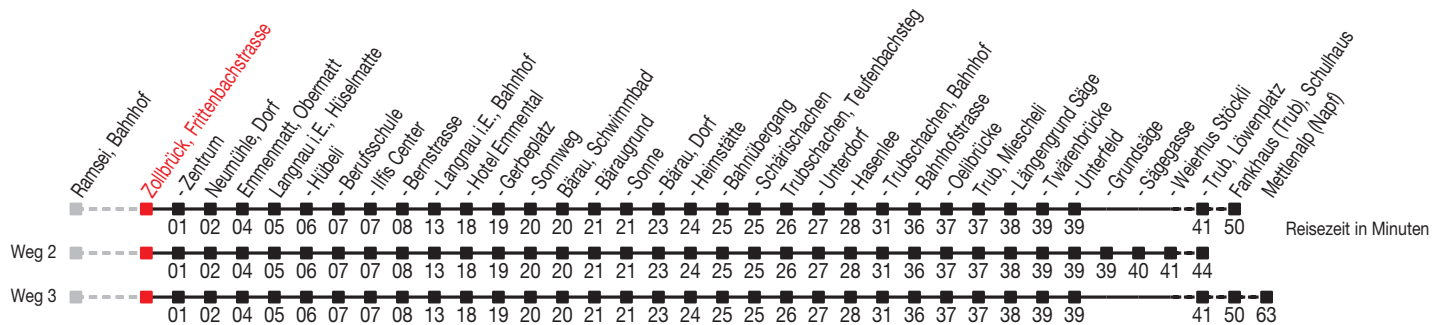

# Abfahrtszeiten ab: Zollbrück, Frittenbachstrasse

Gültig von 11.12.2011 bis 08.12.2012

### Richtung: Fankhaus (Trub), Schulhaus

Sonntagsfahrplan: 1. und 2. Januar, Karfreitag, Ostermontag, Auffahrt, Pfingstmontag, 1. August, 25. und 26. Dezember

Montag - Freitag		Samstag		Sonntag	
5	37	5		5	
6	37	6	37	6	
7	37	7	37	7	37
8	37 <sup>A</sup>	8	37 <sup>A</sup>	8	37 <sup>C</sup> 37 <sup>D</sup> <sub>B</sub>
9	37	9	37	9	37 <sup>E</sup>
10	37	10	37	10	37
11	37	11	37	11	37
12	37	12	37	12	37
13	37 <sup>A</sup>	13	37 <sup>A</sup>	13	37
14	37	14	37	14	37 <sup>C</sup> 37 <sup>D</sup> <sub>B</sub>
15	37	15	37	15	37 <sup>E</sup>
16	37	16	37	16	37
17	37	17	37	17	37
18	37	18	37	18	37
19	37 <sup>A</sup>	19	37 <sup>A</sup>	19	37 <sup>A</sup>
20		20		20	
21		21		21	
22		22		22	