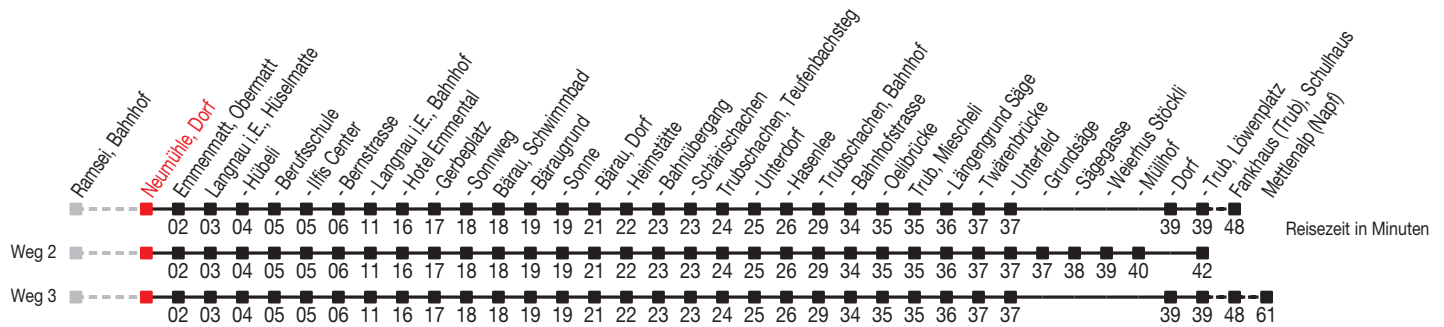

Abfahrtszeiten ab: Neumühle, Dorf

Gültig von 11.12.2011 bis 08.12.2012

284

Richtung: Fankhaus (Trub), Schulhaus

Sonntagsfahrplan: 1. und 2. Januar, Karfreitag, Ostermontag, Auffahrt, Pfingstmontag, 1. August, 25. und 26. Dezember

Montag - Freitag	
5	39
6	39
7	39
8	39 ^A
9	39
10	39
11	39
12	39
13	39 ^A
14	39
15	39
16	39
17	39
18	39
19	39 ^A
20	
21	
22	

Samstag	
5	
6	39
7	39
8	39 ^A
9	39
10	39
11	39
12	39
13	39 ^A
14	39
15	39
16	39
17	39
18	39
19	39 ^A
20	
21	
22	

Sonntag	
5	
6	
7	39
8	39 ^C 39 ^D _B
9	39 ^E
10	39
11	39
12	39
13	39
14	39 ^C 39 ^D _B
15	39 ^E
16	39
17	39
18	39
19	39 ^A
20	
21	
22	

Kein Veloselbstverlad

A=fährt Weg 2

B=fährt Weg 3

C=Sonntage und allg. Feiertage vom 11 Dez - 29 Apr sowie 4 Nov - 2 Dez