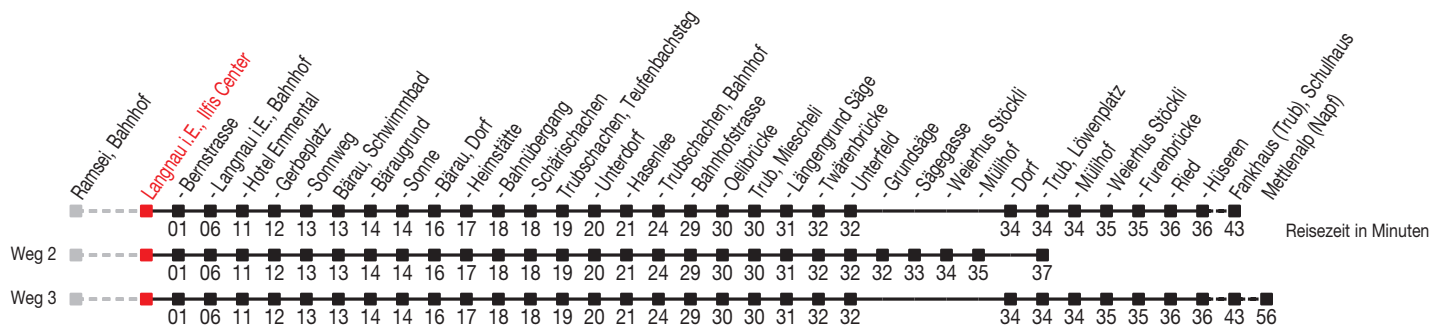

# Abfahrtszeiten ab: Langnau i.E., Ilfis Center

Gültig von 11.12.2011 bis 08.12.2012

## Richtung: Fankhaus (Trub), Schulhaus

Sonntagsfahrplan: 1. und 2. Januar, Karfreitag, Ostermontag, Auffahrt, Pfingstmontag, 1. August, 25. und 26. Dezember

Montag - Freitag		Samstag		Sonntag	
5	44	5		5	
6	44	6	44	6	
7	44	7	44	7	44
8	44 <sup>A</sup>	8	44 <sup>A</sup>	8	44 <sup>C</sup> 44 <sup>D</sup> <sub>B</sub>
9	44	9	44	9	44 <sup>E</sup>
10	44	10	44	10	44
11	44	11	44	11	44
12	44	12	44	12	44
13	44 <sup>A</sup>	13	44 <sup>A</sup>	13	44
14	44	14	44	14	44 <sup>C</sup> 44 <sup>D</sup> <sub>B</sub>
15	44	15	44	15	44 <sup>E</sup>
16	44	16	44	16	44
17	44	17	44	17	44
18	44	18	44	18	44
19	44 <sup>A</sup>	19	44 <sup>A</sup>	19	44 <sup>A</sup>
20		20		20	
21		21		21	
22		22		22	

Kein Veloselbstverlad  
Weitere Kurse nach Langnau, Bahnhof siehe Linie 281

A=fährt Weg 2

B=fährt Weg 3

C=Sonntage und allg. Feiertage vom 11 Dez - 29 Apr sowie 4 Nov - 2 Dez

D=Sonntage und allg. Feiertage vom 6 Mai - 28 Okt