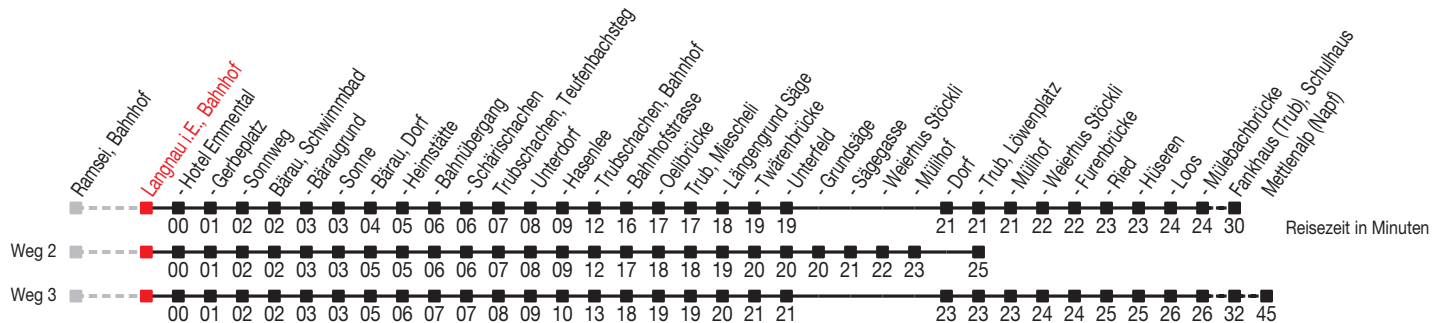

Abfahrtszeiten ab: Langnau i.E., Bahnhof

Gültig von 11.12.2011 bis 08.12.2012

284

Richtung: Fankhaus (Trub), Schulhaus

Sonntagsfahrplan: 1. und 2. Januar, Karfreitag, Ostermontag, Auffahrt, Pfingstmontag, 1. August, 25. und 26. Dezember

Montag - Freitag		Samstag		Sonntag	
5	55	5	55	5	
6	29 ^A 55	6	55	6	55
7	29 ^A 55	7	55	7	55
8	29 ^A 55 ^A	8	55 ^A	8	55 ^C 55 ^D _B
9	55	9	55	9	55 ^F
10	55	10	55	10	55
11	29 ^A 55	11	55	11	55
12	29 ^A 55	12	55	12	55
13	29 ^A 55 ^A	13	55 ^A	13	55
14	55	14	55	14	55 ^C 55 ^D _B
15	29 ^A 55	15	55	15	51 ^F
16	29 ^A 55	16	55	16	55
17	29 ^A 55	17	55	17	55
18	29 ^A 55	18	55	18	55
19	55 ^A	19	55 ^A	19	55 ^A
20		20		20	
21	09	21	09	21	09
22	09 ^A	22	09 ^A	22	09 ^A
23	09 ^F	23	09 ^F	23	09 ^F
0	20 ^E 55 ^E	0	20 ^E 55 ^E	0	20 ^E 55 ^E

Weitere Kurse nach Bärau, Heimstätte siehe Linie 285
Kein Veloselbstverlad

A=fährt Weg 2

B=fährt Weg 3

C=Sonntage und allg. Feiertage vom 11 Dez - 29 Apr sowie 4 Nov - 2 Dez

D=Sonntage und allg. Feiertage vom 6 Mai - 28 Okt