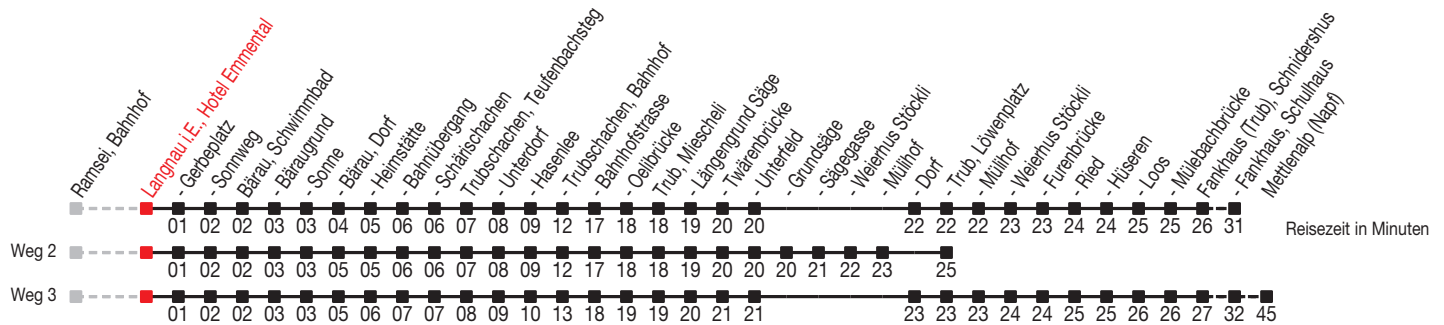

# Abfahrtszeiten ab: Langnau i.E., Hotel Emmental

Gültig von 11.12.2011 bis 08.12.2012

## Richtung: Fankhaus (Trub), Schulhaus

Sonntagsfahrplan: 1. und 2. Januar, Karfreitag, Ostermontag, Auffahrt, Pfingstmontag, 1. August, 25. und 26. Dezember

Montag - Freitag		Samstag		Sonntag	
5	55	5	55	5	
6	29 <sup>A</sup> 55	6	55	6	55
7	29 <sup>A</sup> 55	7	55	7	55
8	29 <sup>A</sup> 55 <sup>A</sup>	8	55 <sup>A</sup>	8	55 <sup>C</sup> 55 <sup>D</sup> <sub>B</sub>
9	55	9	55	9	55 <sup>E</sup>
10	55	10	55	10	55
11	29 <sup>A</sup> 55	11	55	11	55
12	29 <sup>A</sup> 55	12	55	12	55
13	29 <sup>A</sup> 55 <sup>A</sup>	13	55 <sup>A</sup>	13	55
14	55	14	55	14	55 <sup>C</sup> 55 <sup>D</sup> <sub>B</sub>
15	29 <sup>A</sup> 55	15	55	15	51 <sup>E</sup>
16	29 <sup>A</sup> 55	16	55	16	55
17	29 <sup>A</sup> 55	17	55	17	55
18	29 <sup>A</sup> 55	18	55	18	55
19	55 <sup>A</sup>	19	55 <sup>A</sup>	19	55 <sup>A</sup>
20		20		20	
21	09	21	09	21	09
22	09 <sup>A</sup>	22	09 <sup>A</sup>	22	09 <sup>A</sup>
23	09 <sup>E</sup>	23	09 <sup>E</sup>	23	09 <sup>E</sup>

Weitere Kurse nach Bärau, Heimstätte siehe Linie 285  
Kein Veloselbstverlad

A=fährt Weg 2

B=fährt Weg 3

C=Sonntage und allg. Feiertage vom 11 Dez - 29 Apr sowie 4 Nov - 2 Dez

D=Sonntage und allg. Feiertage vom 6 Mai - 28 Okt