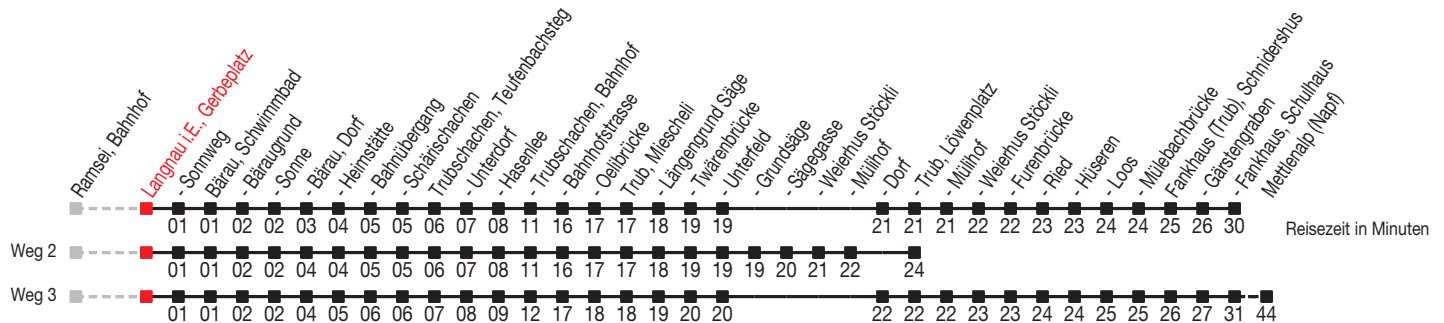

Abfahrtszeiten ab: Langnau i.E., Gerbeplatz

Gültig von 11.12.2011 bis 08.12.2012

284

Richtung: Fankhaus (Trub), Schulhaus

Sonntagsfahrplan: 1. und 2. Januar, Karfreitag, Ostermontag, Auffahrt, Pfingstmontag, 1. August, 25. und 26. Dezember

Montag - Freitag		Samstag		Sonntag	
5	56	5	56	5	
6	30 ^A 56	6	56	6	56
7	30 ^A 56	7	56	7	56
8	30 ^A 56 ^A	8	56 ^A	8	56 ^C 56 ^D _B
9	56	9	56	9	56 ^E
10	56	10	56	10	56
11	30 ^A 56	11	56	11	56
12	30 ^A 56	12	56	12	56
13	30 ^A 56 ^A	13	56 ^A	13	56
14	56	14	56	14	56 ^C 56 ^D _B
15	30 ^A 56	15	56	15	52 ^E
16	30 ^A 56	16	56	16	56
17	30 ^A 56	17	56	17	56
18	30 ^A 56	18	56	18	56
19	56 ^A	19	56 ^A	19	56 ^A
20		20		20	
21	10	21	10	21	10
22	10 ^A	22	10 ^A	22	10 ^A
23	10 ^E	23	10 ^E	23	10 ^E

Weitere Kurse nach Bärau, Heimstätte siehe Linie 285
Kein Veloselbstverlad

A=fährt Weg 2

B=fährt Weg 3

C=Sonntage und allg. Feiertage vom 11 Dez - 29 Apr sowie 4 Nov - 2 Dez

D=Sonntage und allg. Feiertage vom 6 Mai - 28 Okt