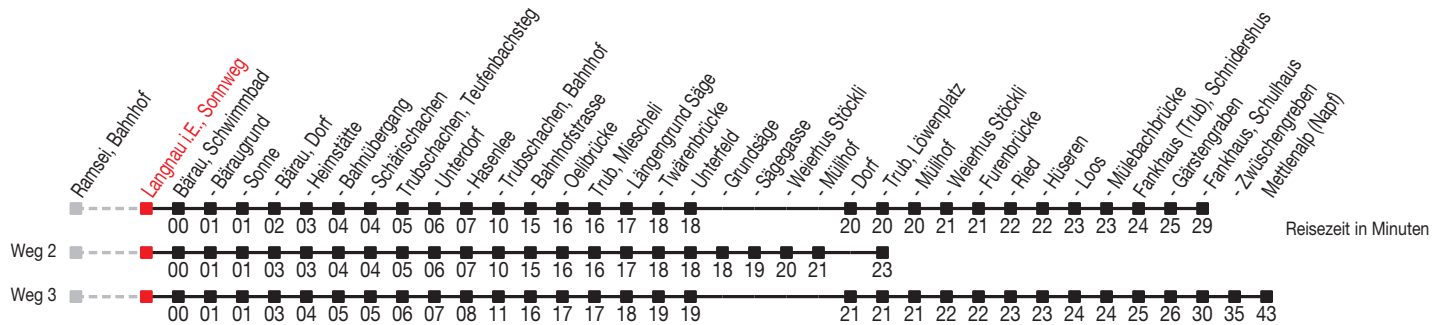

Abfahrtszeiten ab: Langnau i.E., Sonnweg

Gültig von 11.12.2011 bis 08.12.2012

284

Richtung: Fankhaus (Trub), Schulhaus

Sonntagsfahrplan: 1. und 2. Januar, Karfreitag, Ostermontag, Auffahrt, Pfingstmontag, 1. August, 25. und 26. Dezember

Montag - Freitag		Samstag		Sonntag	
5	57	5	57	5	
6	31 ^A 57	6	57	6	57
7	31 ^A 57	7	57	7	57
8	31 ^A 57 ^A	8	57 ^A	8	57 ^C 57 ^D _B
9	57	9	57	9	57 ^E
10	57	10	57	10	57
11	31 ^A 57	11	57	11	57
12	31 ^A 57	12	57	12	57
13	31 ^A 57 ^A	13	57 ^A	13	57
14	57	14	57	14	57 ^C 57 ^D _B
15	31 ^A 57	15	57	15	53 ^E
16	31 ^A 57	16	57	16	57
17	31 ^A 57	17	57	17	57
18	31 ^A 57	18	57	18	57
19	57 ^A	19	57 ^A	19	57 ^A
20		20		20	
21	11	21	11	21	11
22	11 ^A	22	11 ^A	22	11 ^A
23	11 ^E	23	11 ^E	23	11 ^E

Weitere Kurse nach Bärau, Heimstätte siehe Linie 285
Kein Veloselbstverlad

A=fährt Weg 2

B=fährt Weg 3

C=Sonntage und allg. Feiertage vom 11 Dez - 29 Apr sowie 4 Nov - 2 Dez

D=Sonntage und allg. Feiertage vom 6 Mai - 28 Okt