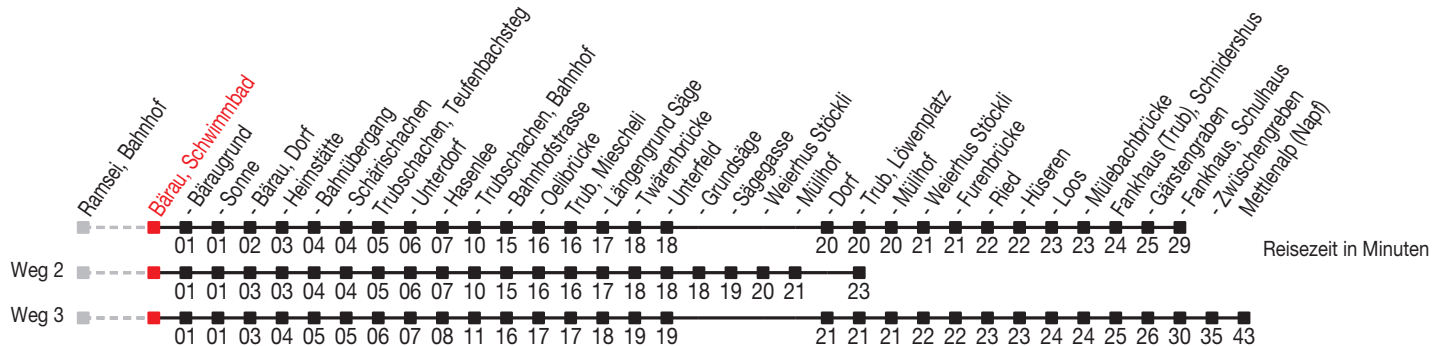

Abfahrtszeiten ab: Bärau, Schwimmbad

Gültig von 11.12.2011 bis 08.12.2012

284

Richtung: Fankhaus (Trub), Schulhaus

Sonntagsfahrplan: 1. und 2. Januar, Karfreitag, Ostermontag, Auffahrt, Pfingstmontag, 1. August, 25. und 26. Dezember

Montag - Freitag		Samstag		Sonntag	
5	57	5	57	5	
6	31 ^A 57	6	57	6	57
7	31 ^A 57	7	57	7	57
8	31 ^A 57 ^A	8	57 ^A	8	57 ^C 57 ^D _B
9	57	9	57	9	57 ^E
10	57	10	57	10	57
11	31 ^A 57	11	57	11	57
12	31 ^A 57	12	57	12	57
13	31 ^A 57 ^A	13	57 ^A	13	57
14	57	14	57	14	57 ^C 57 ^D _B
15	31 ^A 57	15	57	15	53 ^E
16	31 ^A 57	16	57	16	57
17	31 ^A 57	17	57	17	57
18	31 ^A 57	18	57	18	57
19	57 ^A	19	57 ^A	19	57 ^A
20		20		20	
21	11	21	11	21	11
22	11 ^A	22	11 ^A	22	11 ^A
23	11 ^E	23	11 ^E	23	11 ^E

Weitere Kurse nach Bärau, Heimstätte siehe Linie 285

Kein Veloselbstverlad

A=fährt Weg 2

B=fährt Weg 3

C=Sonntage und allg. Feiertage vom 11 Dez - 29 Apr sowie 4 Nov - 2 Dez

D=Sonntage und allg. Feiertage vom 6 Mai - 28 Okt